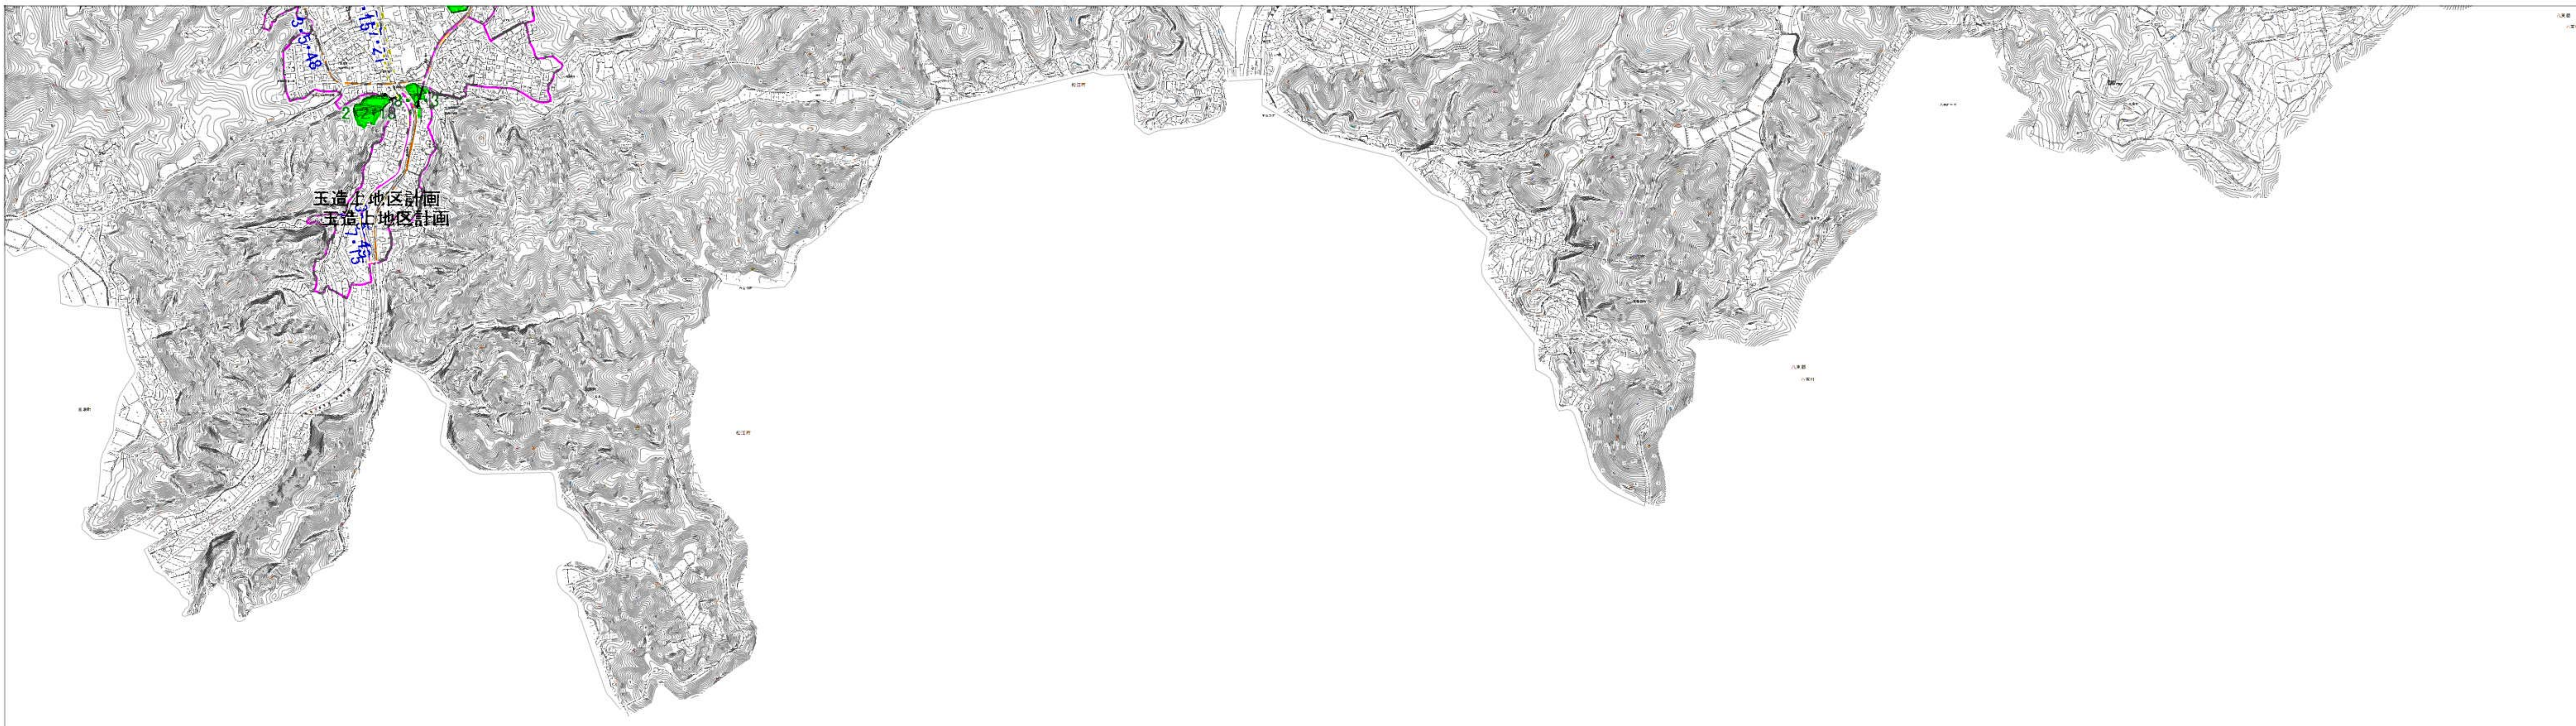

都市施設の整備状況図

1	2	3	
4	5	6	7
8	9	10	11

1. 凡例
2. 自転車専用道路
     - 完了 (紫実線)
     - 事業中 (紫点線)
     - 計画 (紫虚線)
   - 幅員20m以上
     - 完了 (赤実線)
     - 事業中 (赤点線)
     - 計画 (赤虚線)
   - 幅員12~20m
     - 完了 (黄実線)
     - 事業中 (黄点線)
     - 計画 (黄虚線)
   - 幅員12m未満
     - 完了 (黄実線)
     - 事業中 (黄点線)
     - 計画 (黄虚線)
   - 公園緑地
     - 完了 (緑実塗り)
     - 事業中 (緑点塗り)
     - 計画 (緑虚線)