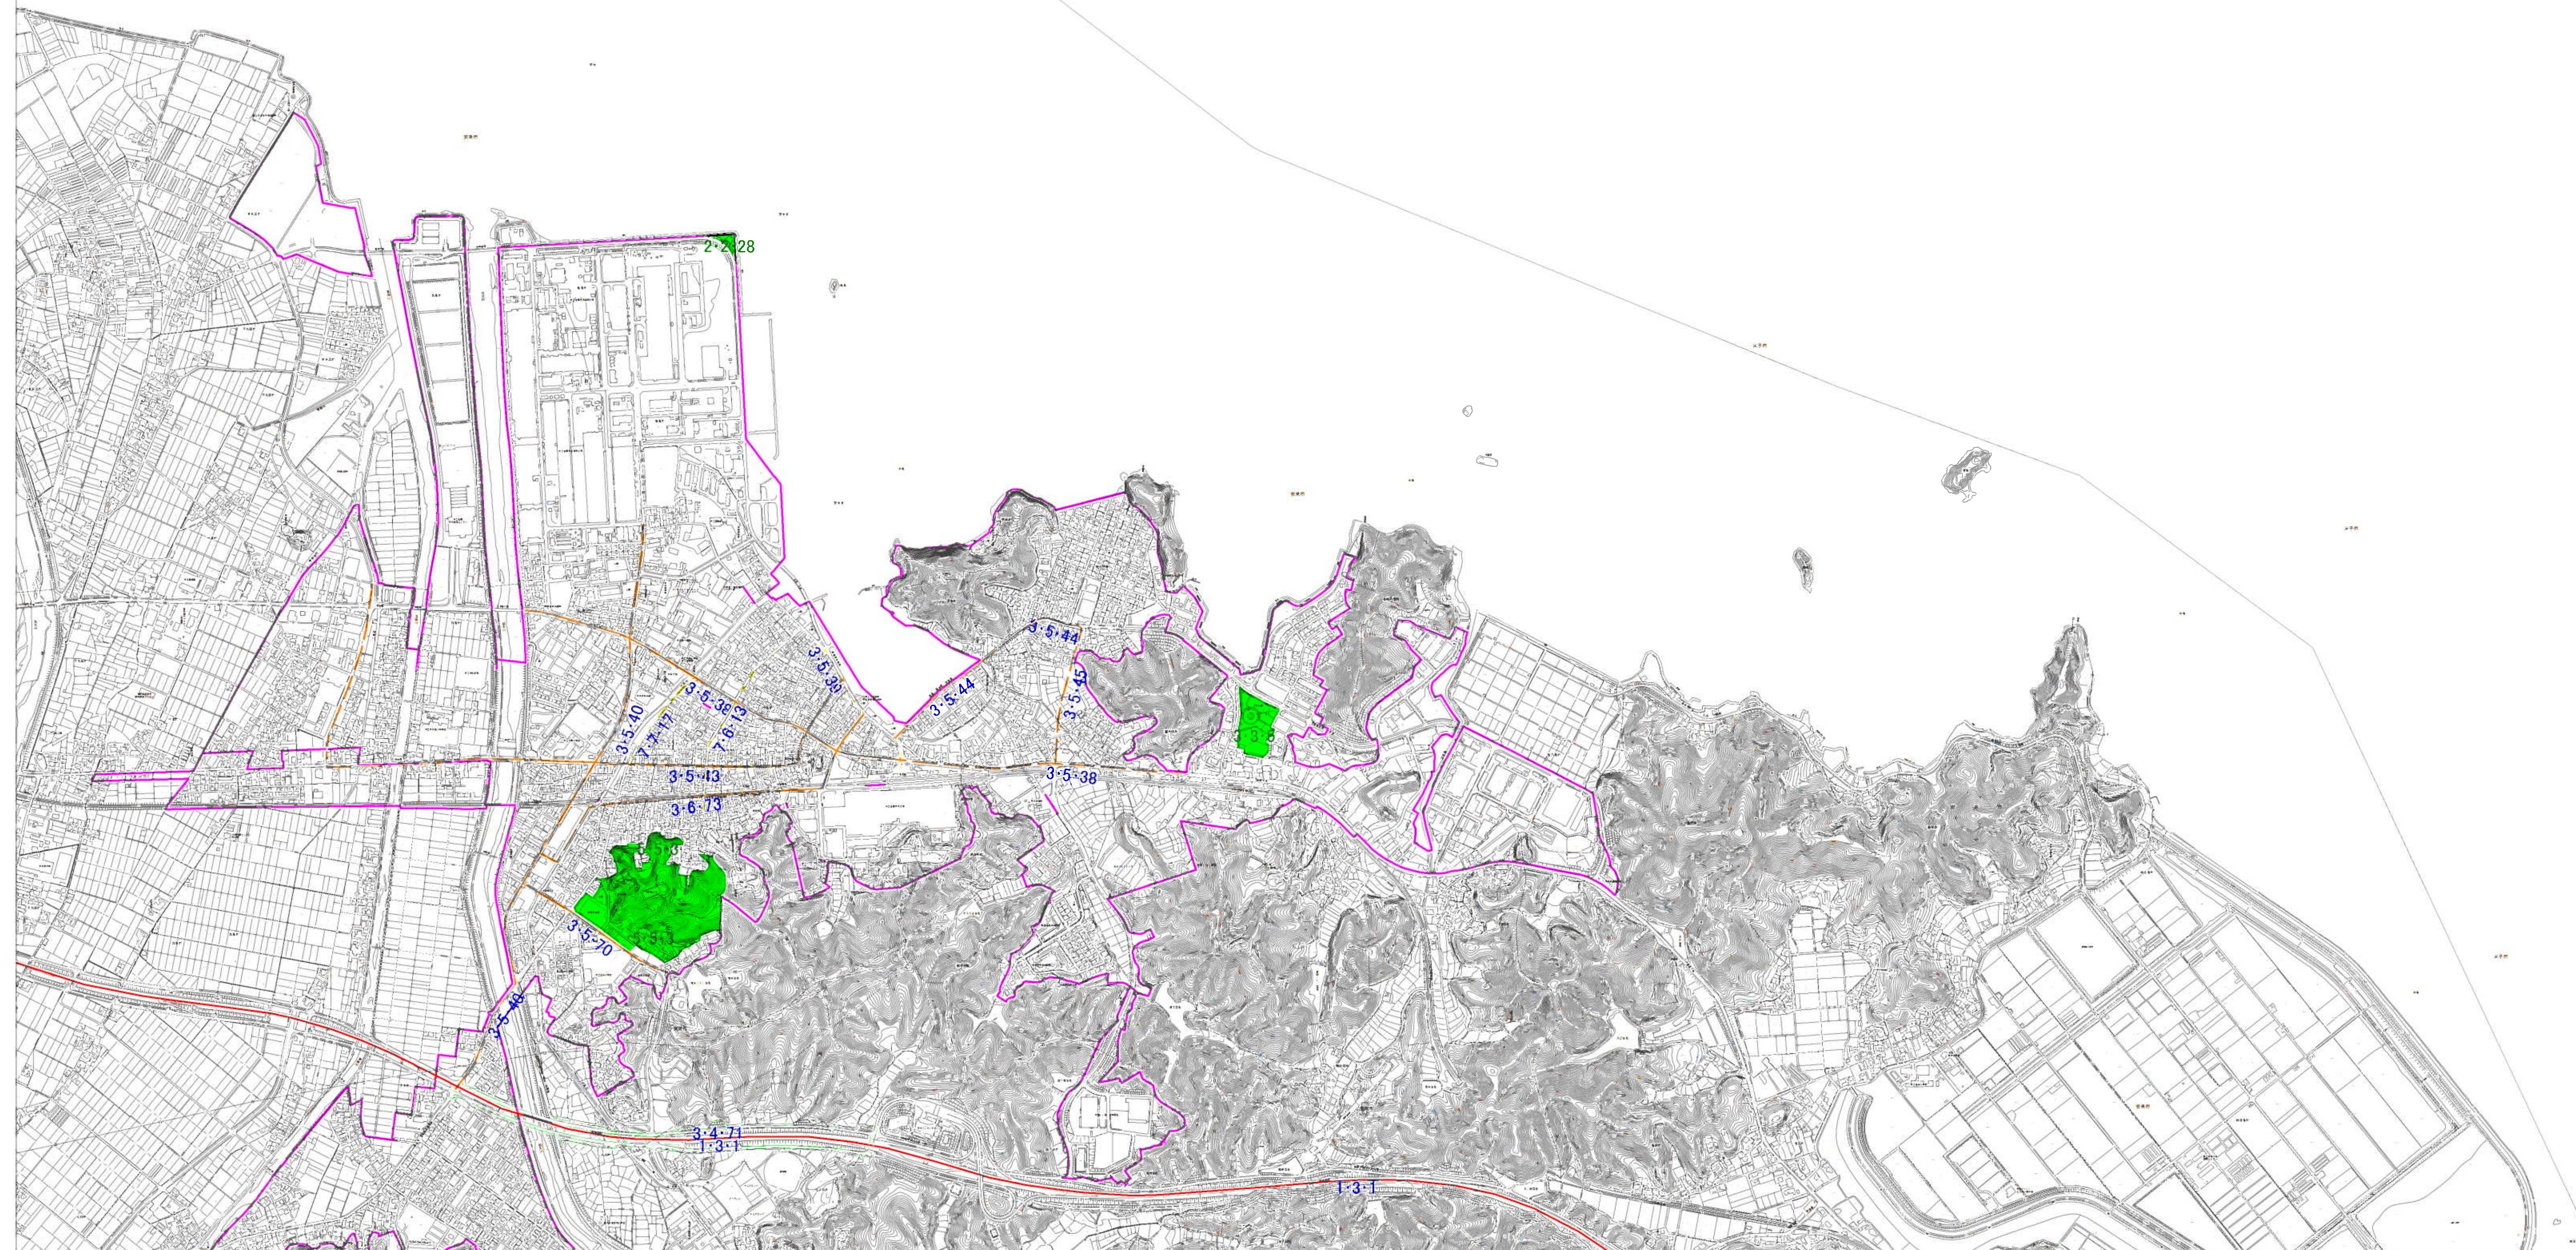

都市施設の整備状況図

1	2	3	
4	5	6	7
8	9	10	11

- 凡例
- 自転車専用道路
 - 完了 (Red line)
 - 事業中 (Orange line)
 - 計画 (Blue line)
 - 公園緑地
 - 完了 (Green area)
 - 事業中 (Light Green area)
 - 計画 (Dashed Green area)
 - 幅員20m以上
 - 完了 (Red line)
 - 事業中 (Orange line)
 - 計画 (Blue line)
 - 幅員12~20m
 - 完了 (Orange line)
 - 事業中 (Light Orange line)
 - 計画 (Light Blue line)
 - 幅員12m未満
 - 完了 (Yellow line)
 - 事業中 (Light Yellow line)
 - 計画 (Light Yellow line)

都市施設の整備状況図

1	2	3	
4	5	6	7
8	9	10	11

- 凡例
- 自転車専用道路**
 - 完了 (紫線)
 - 事業中 (紫点線)
 - 計画 (紫虚線)
 - 幅員20m以上**
 - 完了 (赤線)
 - 事業中 (赤点線)
 - 計画 (赤虚線)
 - 幅員12~20m**
 - 完了 (オレンジ線)
 - 事業中 (オレンジ点線)
 - 計画 (オレンジ虚線)
 - 幅員12m未満**
 - 完了 (黄線)
 - 事業中 (黄点線)
 - 計画 (黄虚線)
 - 公園緑地**
 - 完了 (緑)
 - 事業中 (緑点線)
 - 計画 (緑虚線)