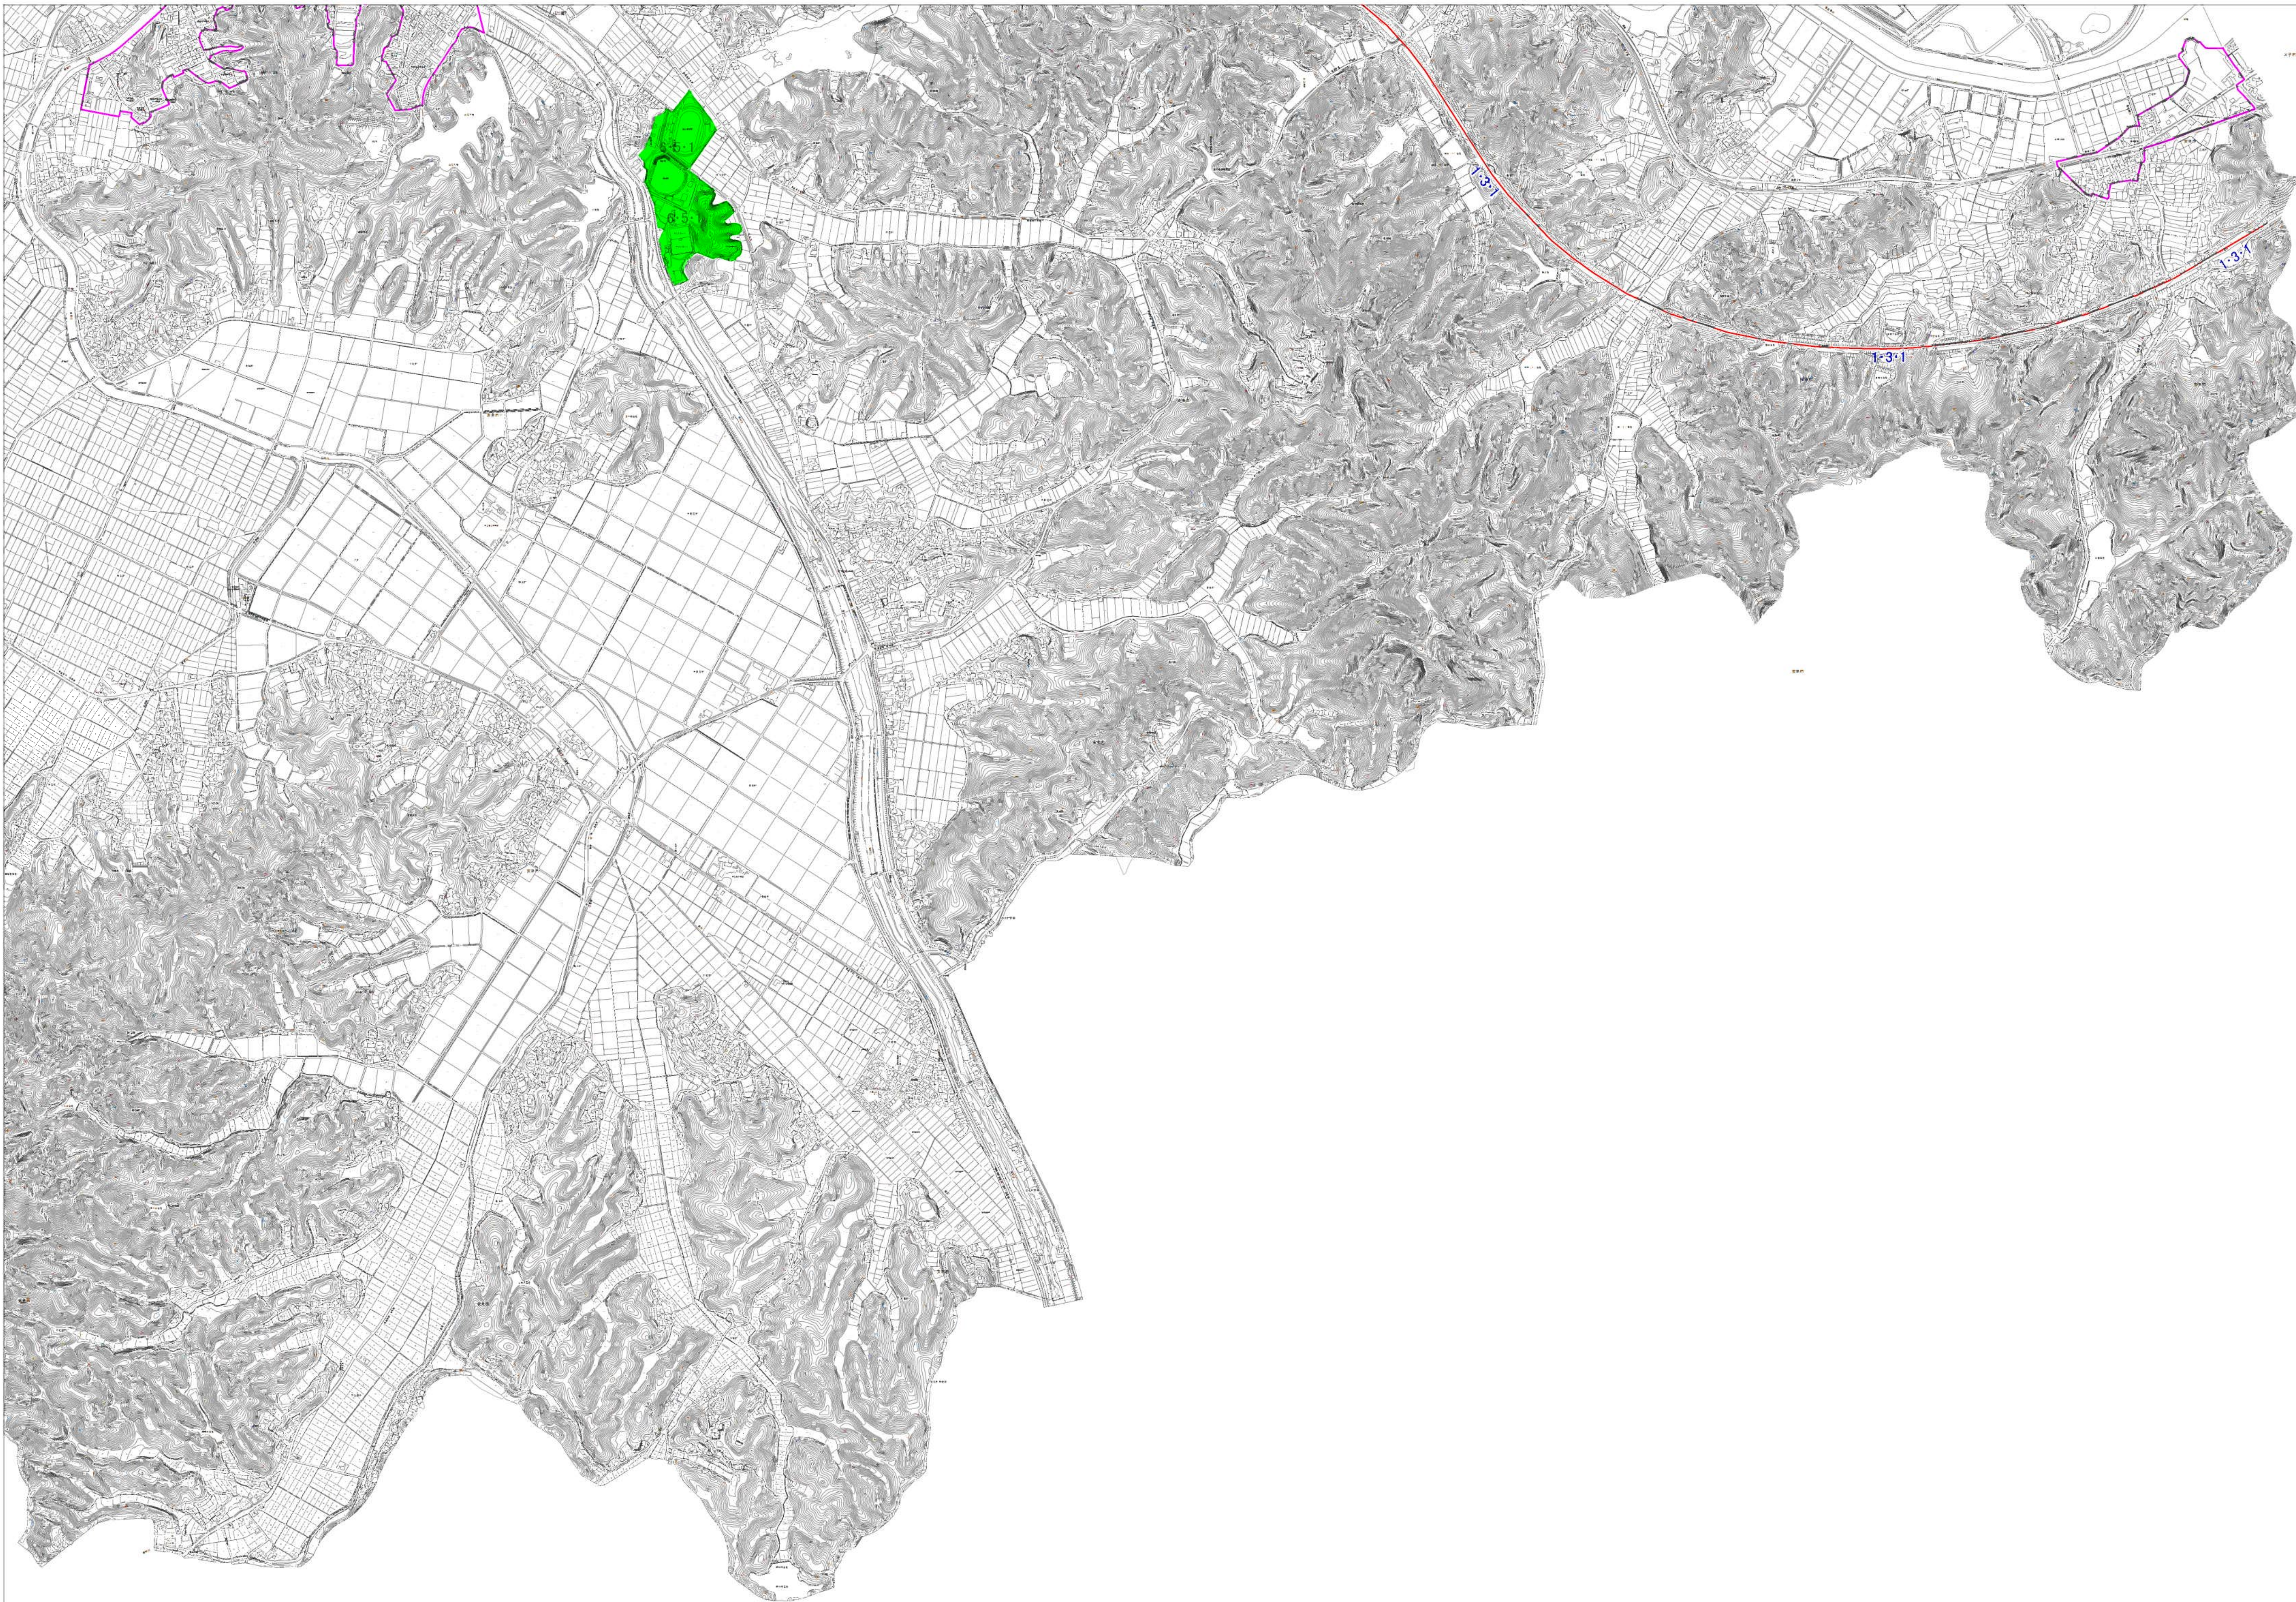

都市施設の整備状況図

1	2	3	
4	5	6	7
8	9	10	11

1. 凡 例
2. 自動車専用道路
     - 完了
     - 事業中
     - 計画
   - 幅員20m以上
     - 完了
     - 事業中
     - 計画
   - 幅員12~20m
     - 完了
     - 事業中
     - 計画
   - 幅員12m未満
     - 完了
     - 事業中
     - 計画
   - 公園緑地
     - 完了
     - 事業中
     - 計画