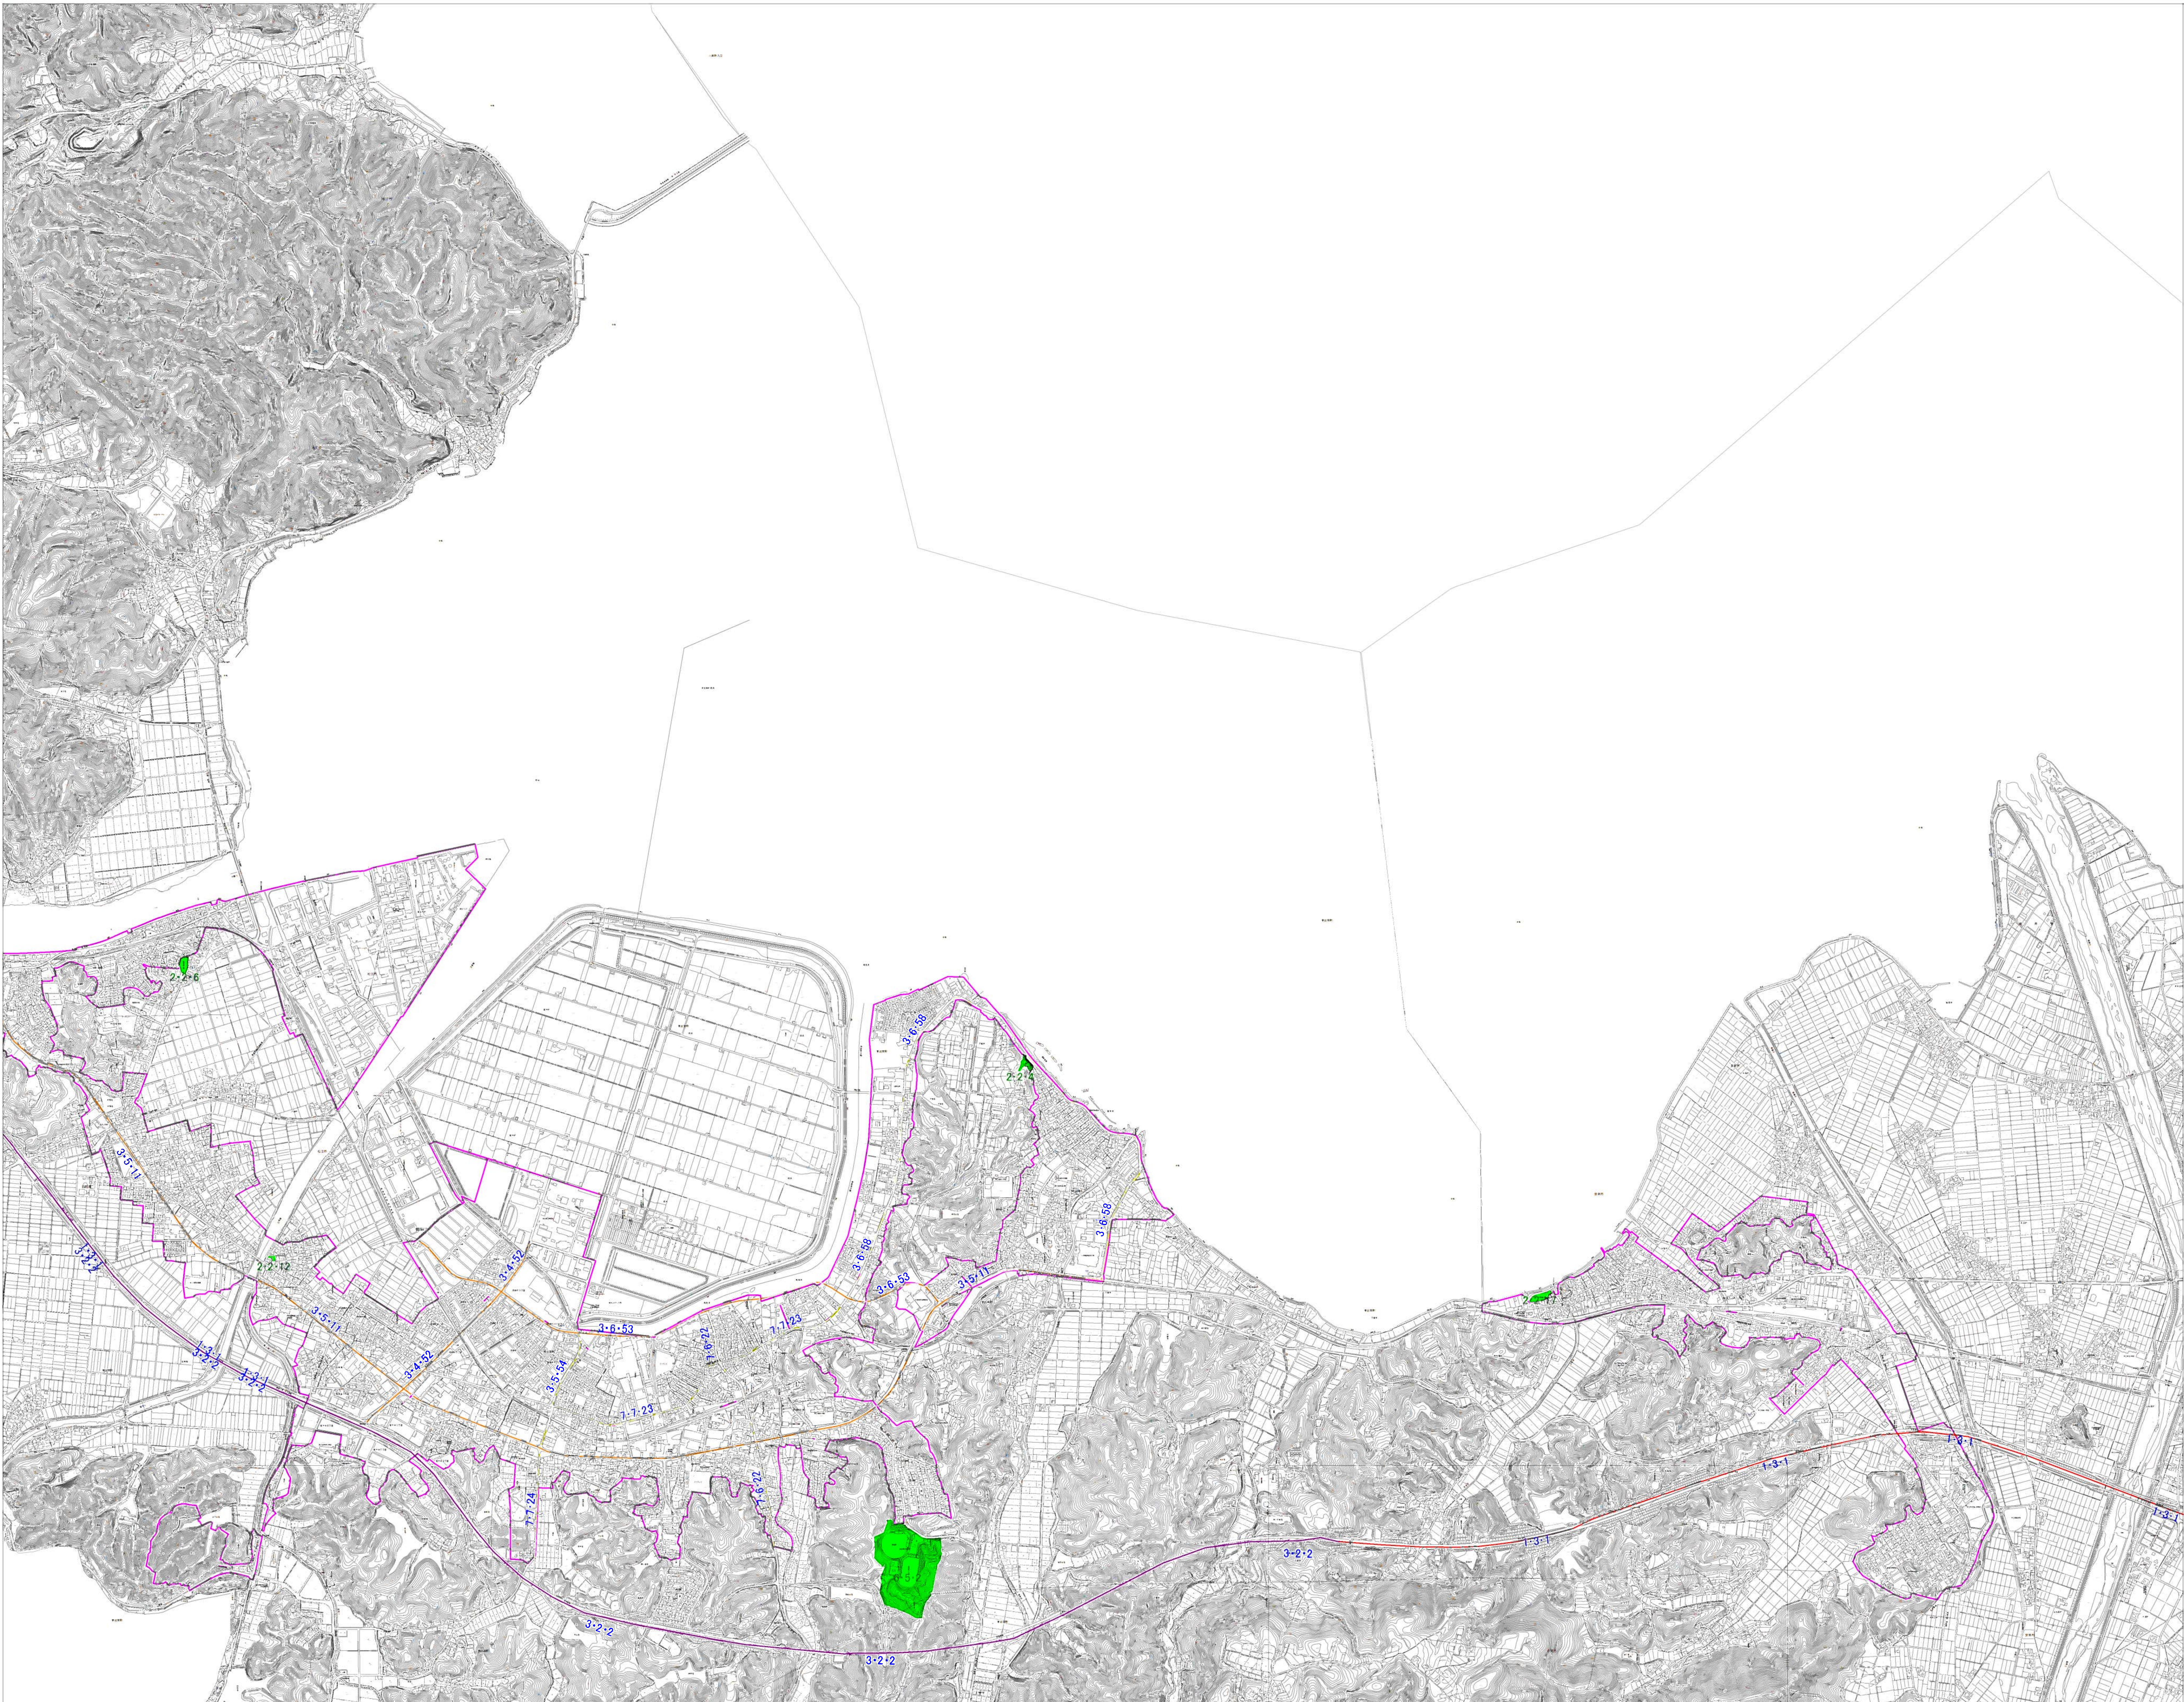

都市施設の整備状況図

1	2	3	
4	5	6	7
8	9	10	11

- 凡例
- 自転車専用道路
 - 完了 (Red line)
 - 事業中 (Orange line)
 - 計画 (Blue line)
 - 公園緑地
 - 完了 (Green area)
 - 事業中 (Light Green area)
 - 計画 (Dashed Green area)
 - 幅員20m以上
 - 完了 (Red line)
 - 事業中 (Orange line)
 - 計画 (Blue line)
 - 幅員12~20m
 - 完了 (Orange line)
 - 事業中 (Light Orange line)
 - 計画 (Light Blue line)
 - 幅員12m未満
 - 完了 (Yellow line)
 - 事業中 (Light Yellow line)
 - 計画 (Light Yellow line)

都市施設の整備状況図

1	2	3	
4	5	6	7
8	9	10	11

- 凡例
- 自転車専用道路**
 - 完了 (紫線)
 - 事業中 (紫点線)
 - 計画 (紫虚線)
 - 幅員20m以上**
 - 完了 (赤線)
 - 事業中 (赤点線)
 - 計画 (赤虚線)
 - 幅員12~20m**
 - 完了 (オレンジ線)
 - 事業中 (オレンジ点線)
 - 計画 (オレンジ虚線)
 - 幅員12m未満**
 - 完了 (黄線)
 - 事業中 (黄点線)
 - 計画 (黄虚線)
 - 公園緑地**
 - 完了 (緑)
 - 事業中 (緑点線)
 - 計画 (緑虚線)