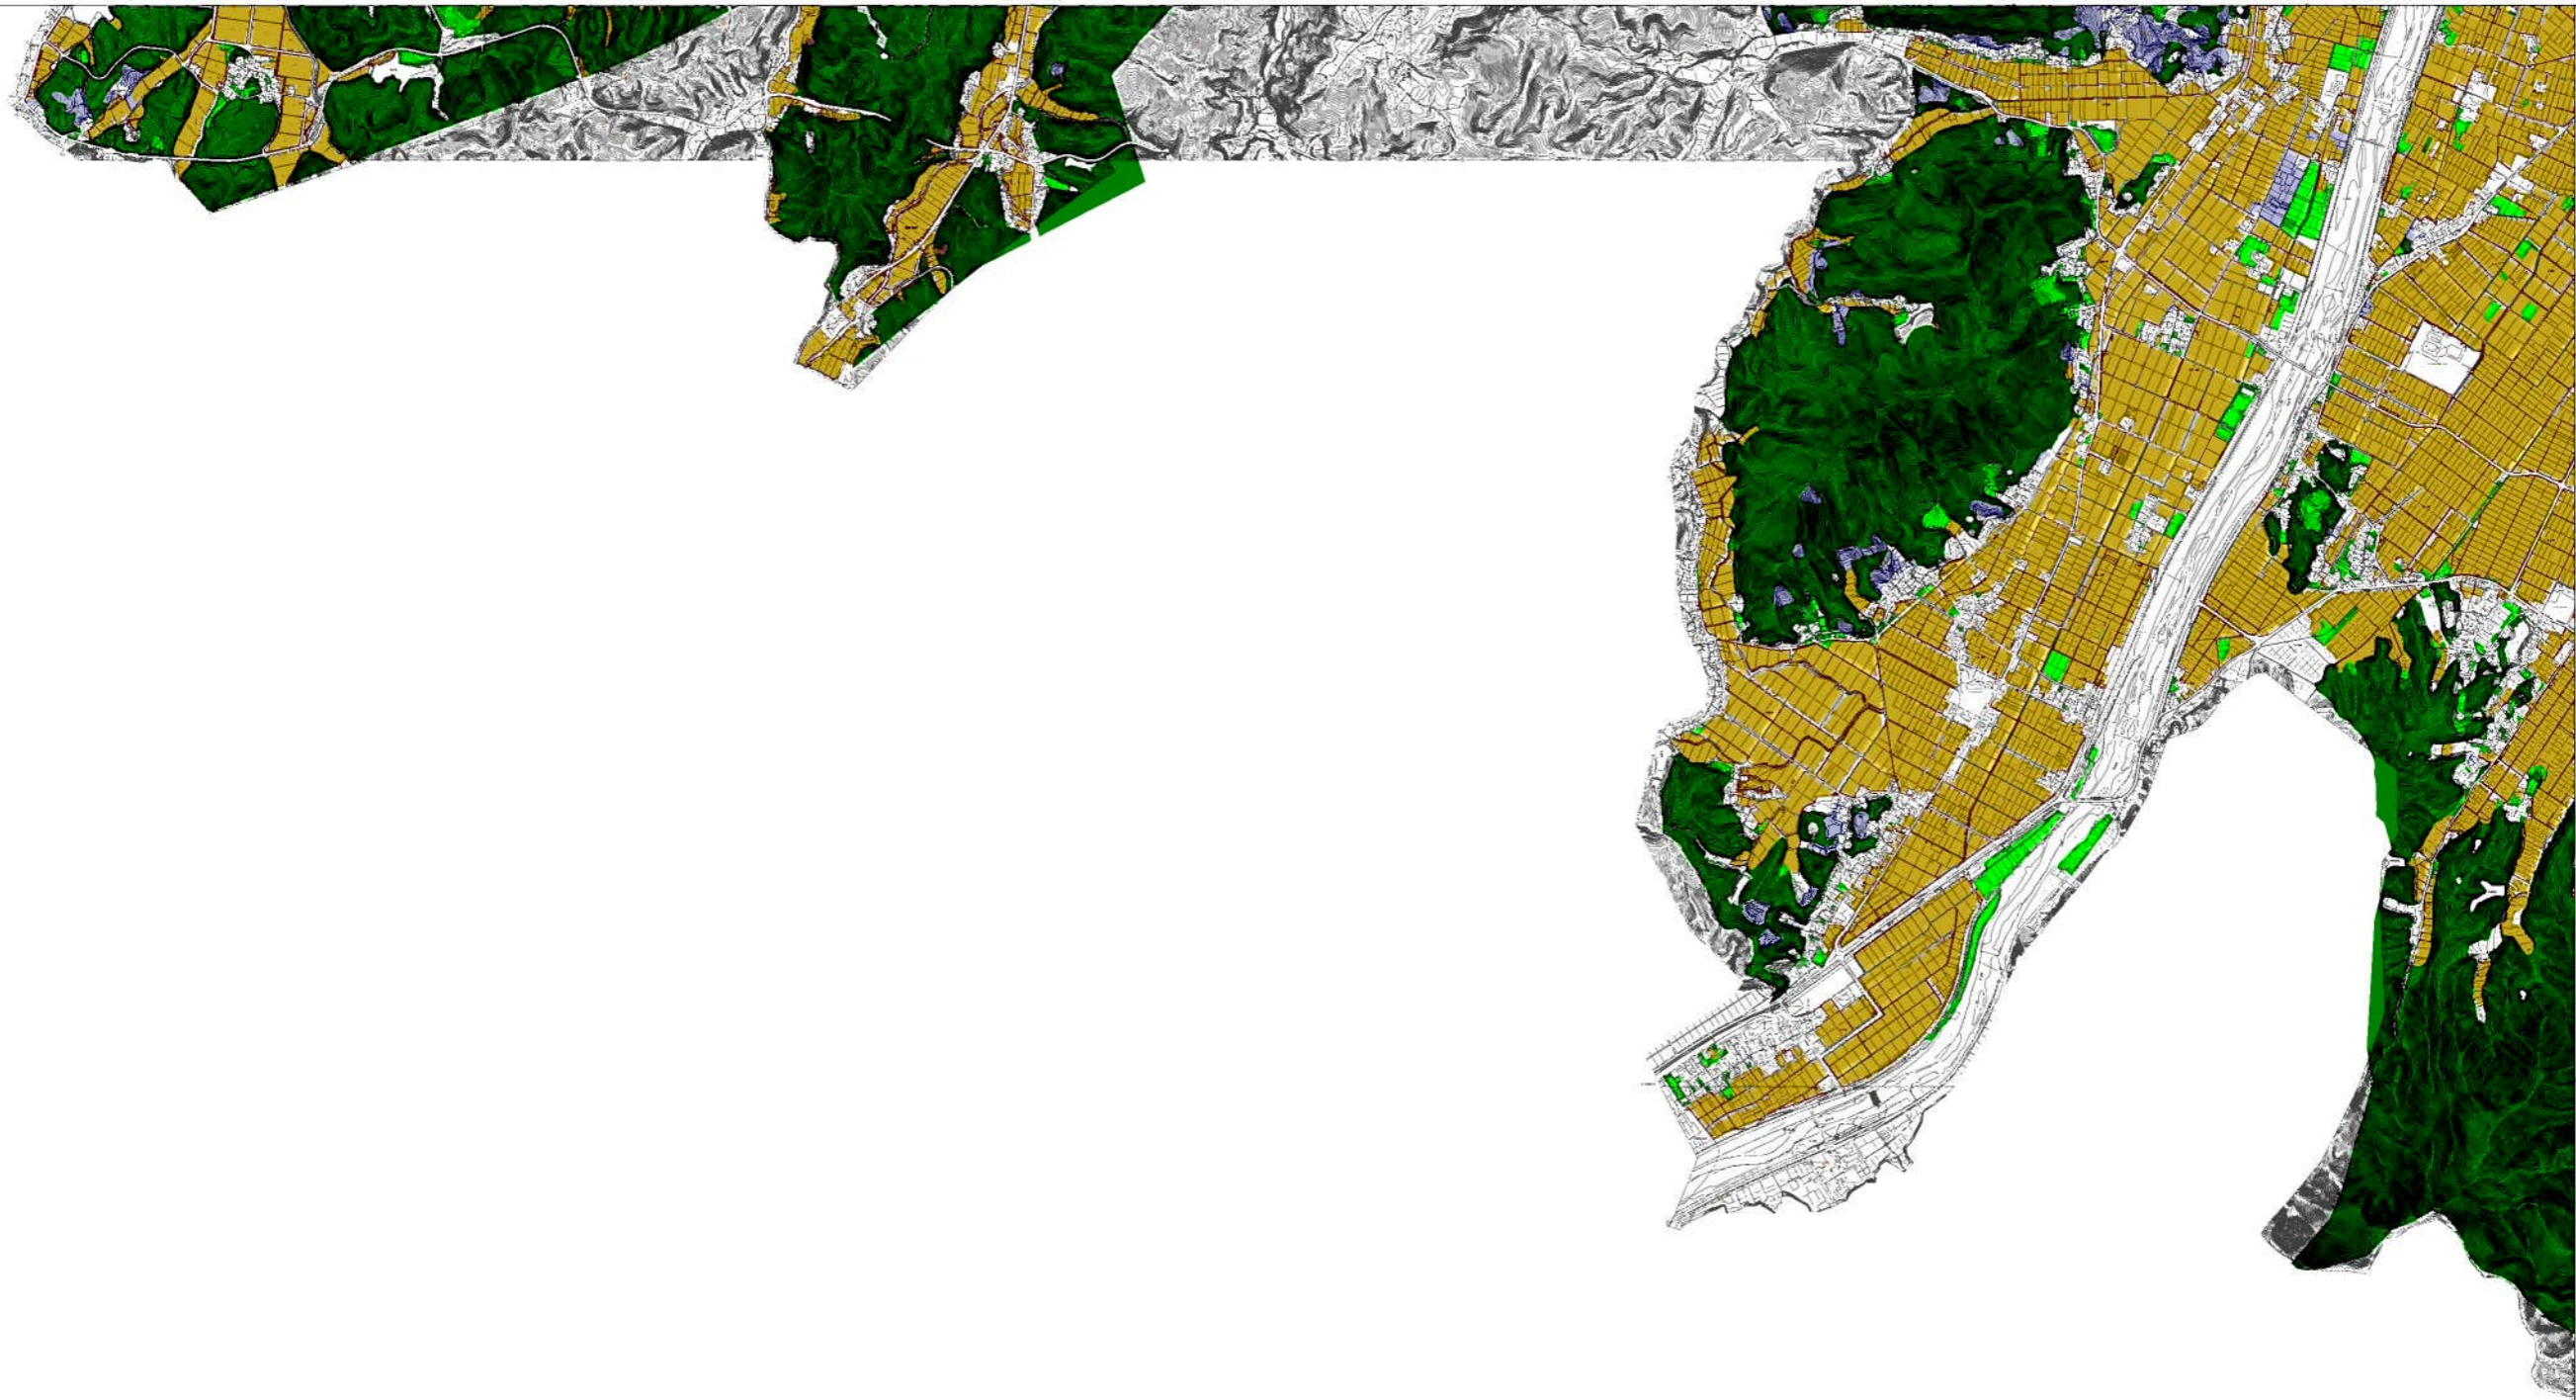

1	2	3	
4	5	6	7
8	9	10	11

- 田 (Yellow)
- 林 (Green)
- 貯水池 (Purple)
- 山林 (Dark Green)

1	2	3	
4	5	6	7
8	9	10	11

- 田
- 畑
- 水田
- 山林

1	2	3	
4	5	6	7
8	9	10	11

田	例
林	
水田池	
山林	

1	2	3	
4	5	6	7
8	9	10	11

田	例
地	
水	
山	

1	2	3	
4	5	6	7
8	9	10	11

田	例
田	田
田	田
田	田

1	2	3	
4	5	6	7
8	9	10	11

田	田
水	水
山林	山林

1	2	3	
4	5	6	7
8	9	10	11

田	田
埤塘	埤塘
山林	山林