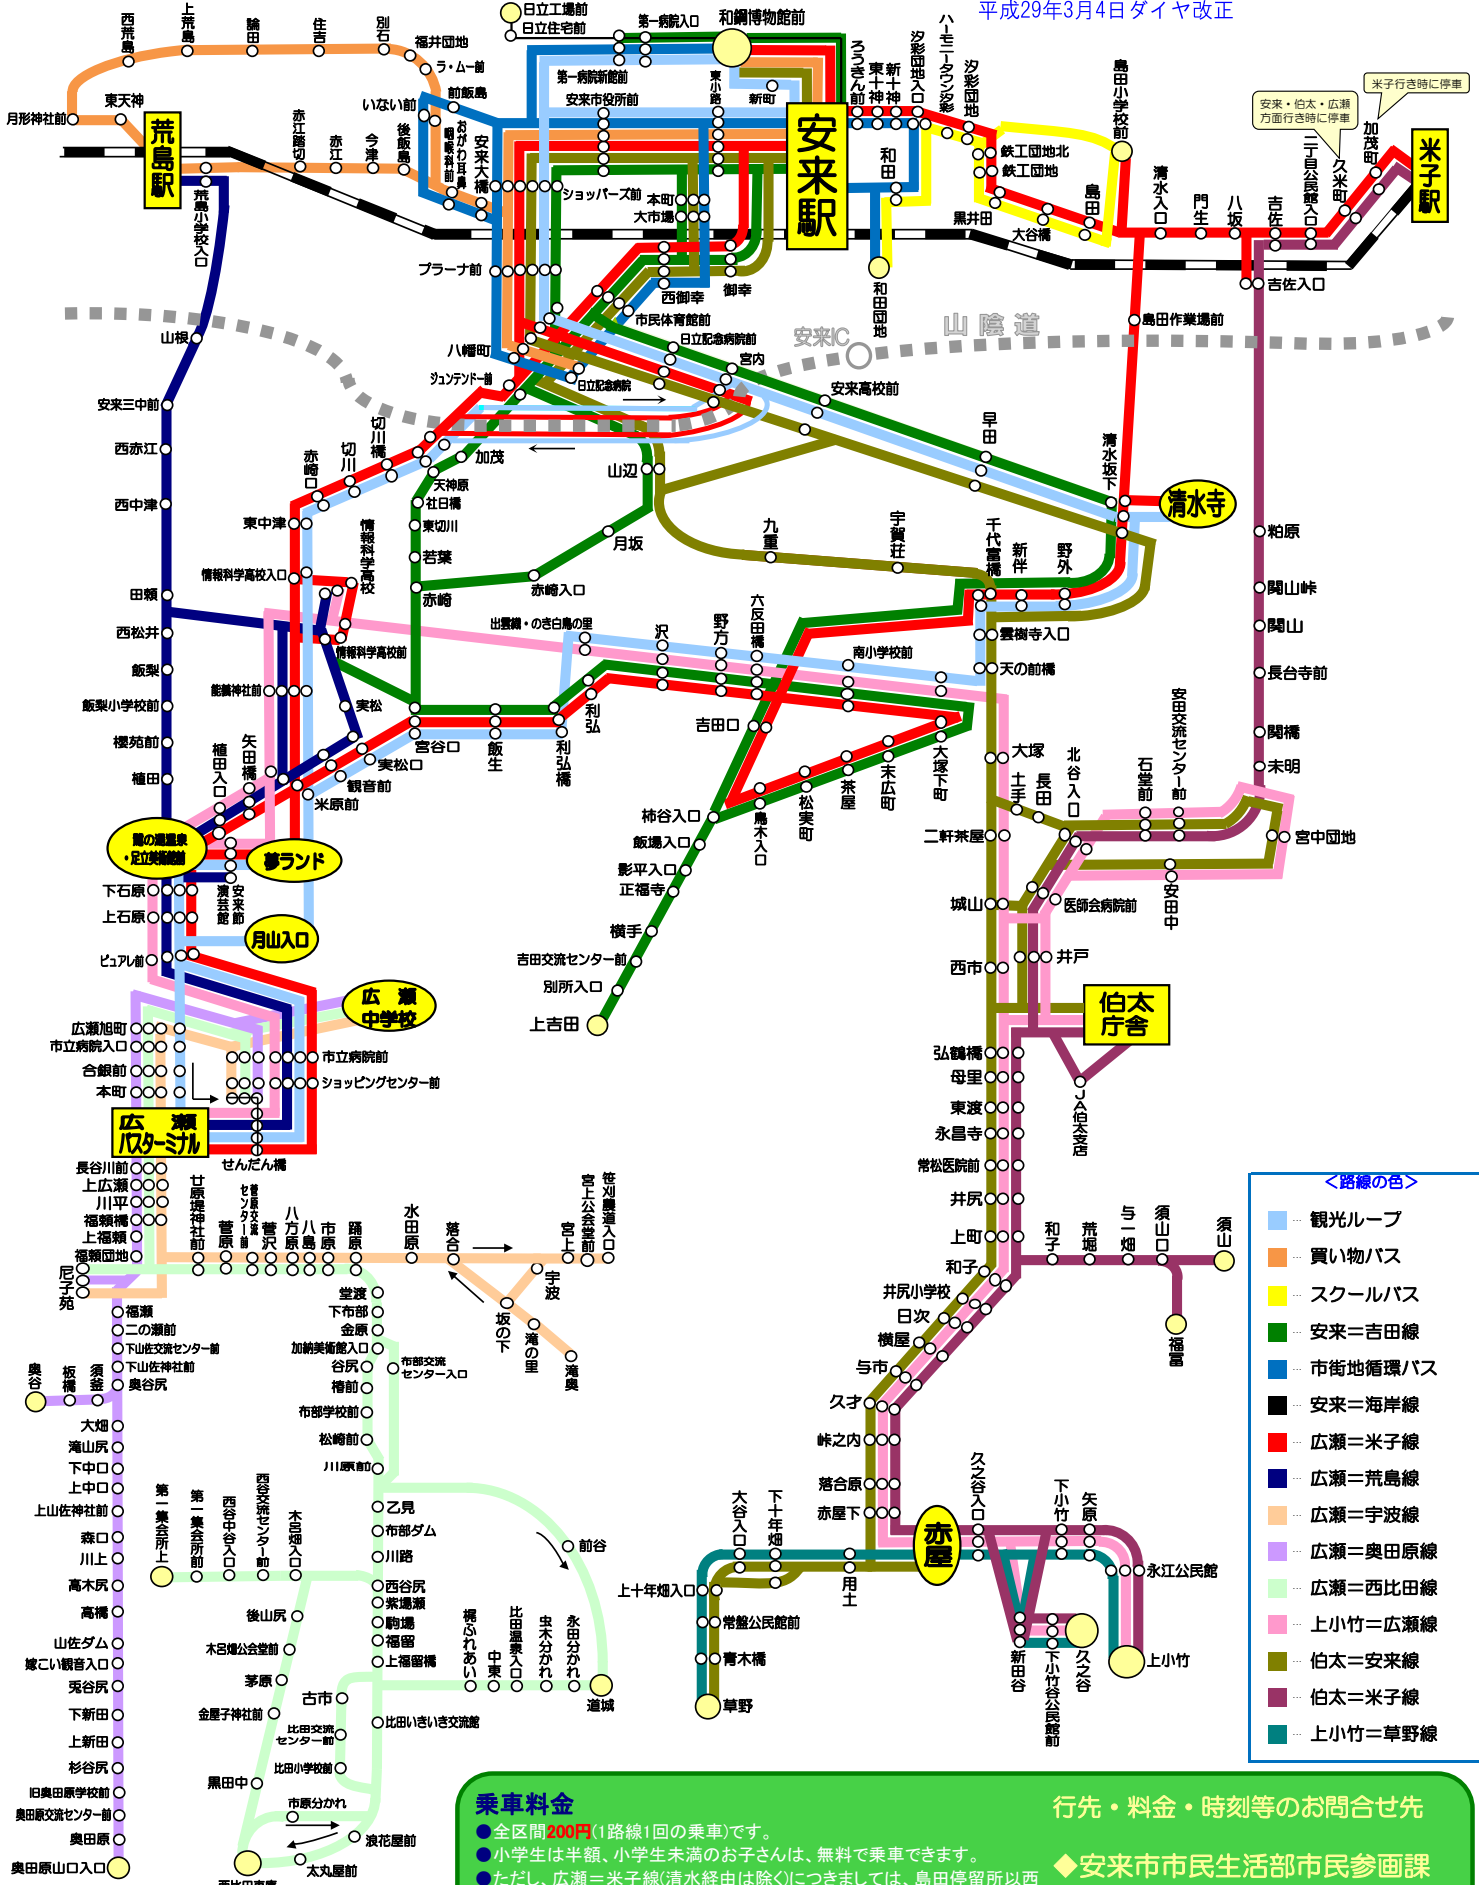

安来市広域生活バス路線図

平成29年3月4日ダイヤ改正

- <路線の色>**
- 観光ループ
 - 買い物バス
 - スクールバス
 - 安来=吉田線
 - 市街地循環バス
 - 安来=海岸線
 - 広瀬=米子線
 - 広瀬=荒島線
 - 広瀬=宇波線
 - 広瀬=奥田原線
 - 広瀬=西比田線
 - 上小竹=広瀬線
 - 伯太=安来線
 - 伯太=米子線
 - 上小竹=草野線

乗車料金

- 全区間200円(1路線1回の乗車)です。
- 小学生は半額、小学生未満のお子さんは、無料で乗車できます。
- ただし、広瀬=米子線(清水経由は除く)につきましては、島田停留所以西から乗車し、米子市内で降車された場合、また、米子市内から乗車し島田停留所以西で降車された場合は150円(小学生及び半額対象の方は80円)の加算となります。

行先・料金・時刻等のお問合せ先

- ◆ 安来市市民生活部市民参画課 電話 (0854) 22-0114
- ◆ 広瀬バスターミナル 電話 (0854) 32-2260