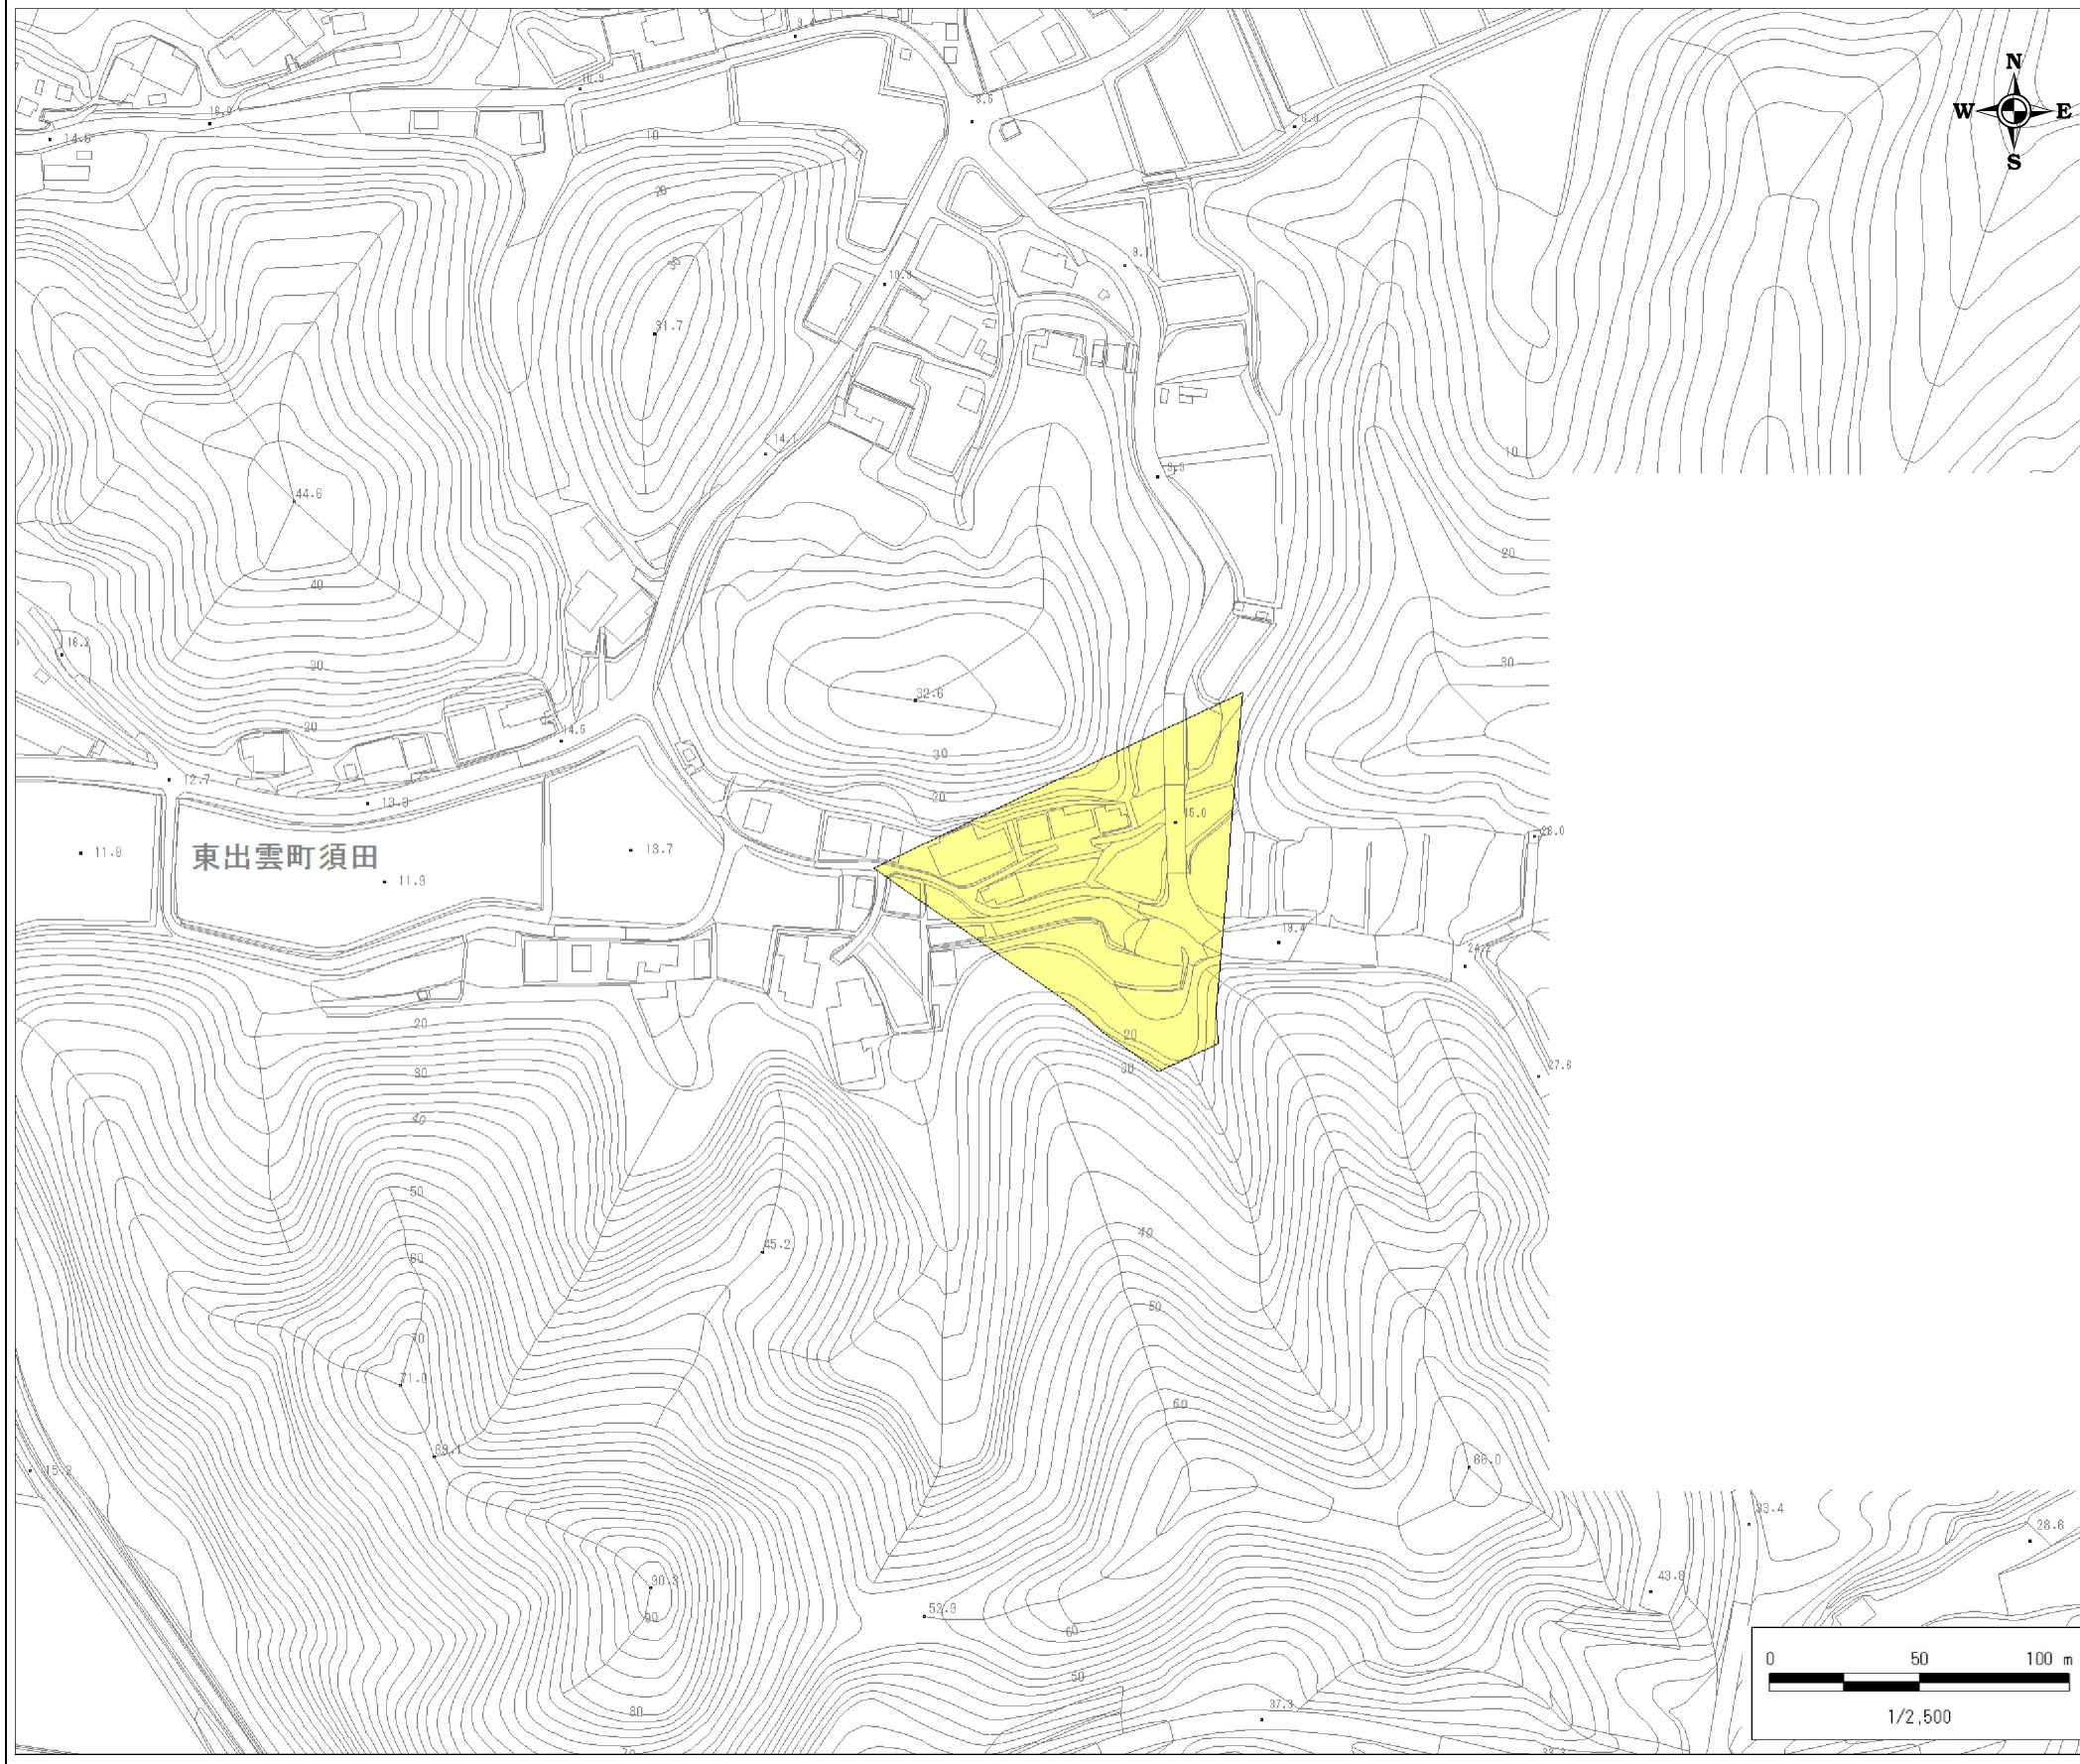

土砂災害警戒区域 区域図

縮尺:1/2,500

自然現象の種類	土石流
基礎調査番号	132304A660404026
箇所名	須田D
所在地	松江市東出雲町須田

※この地図は、国土地理院の数値地図50000(地図画像)を使用したものである。

区域図凡例

	土砂災害警戒区域
道路区域は除く	