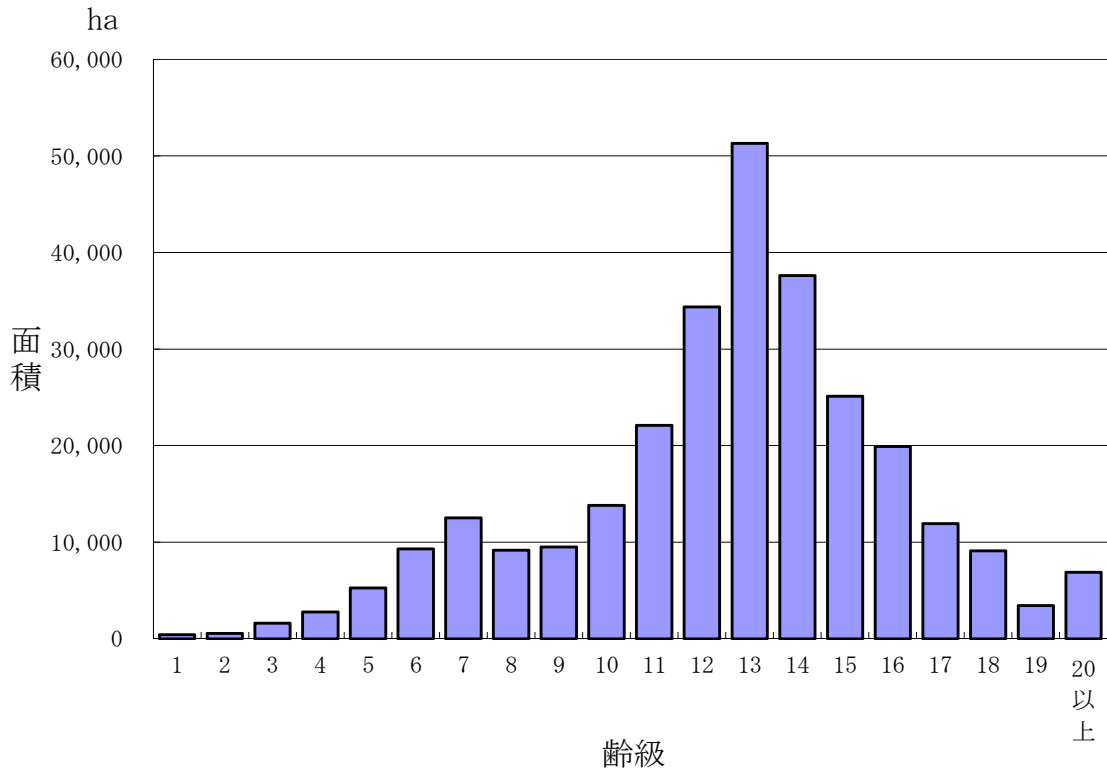

天然林の齢級別面積

天然林の齢級別蓄積