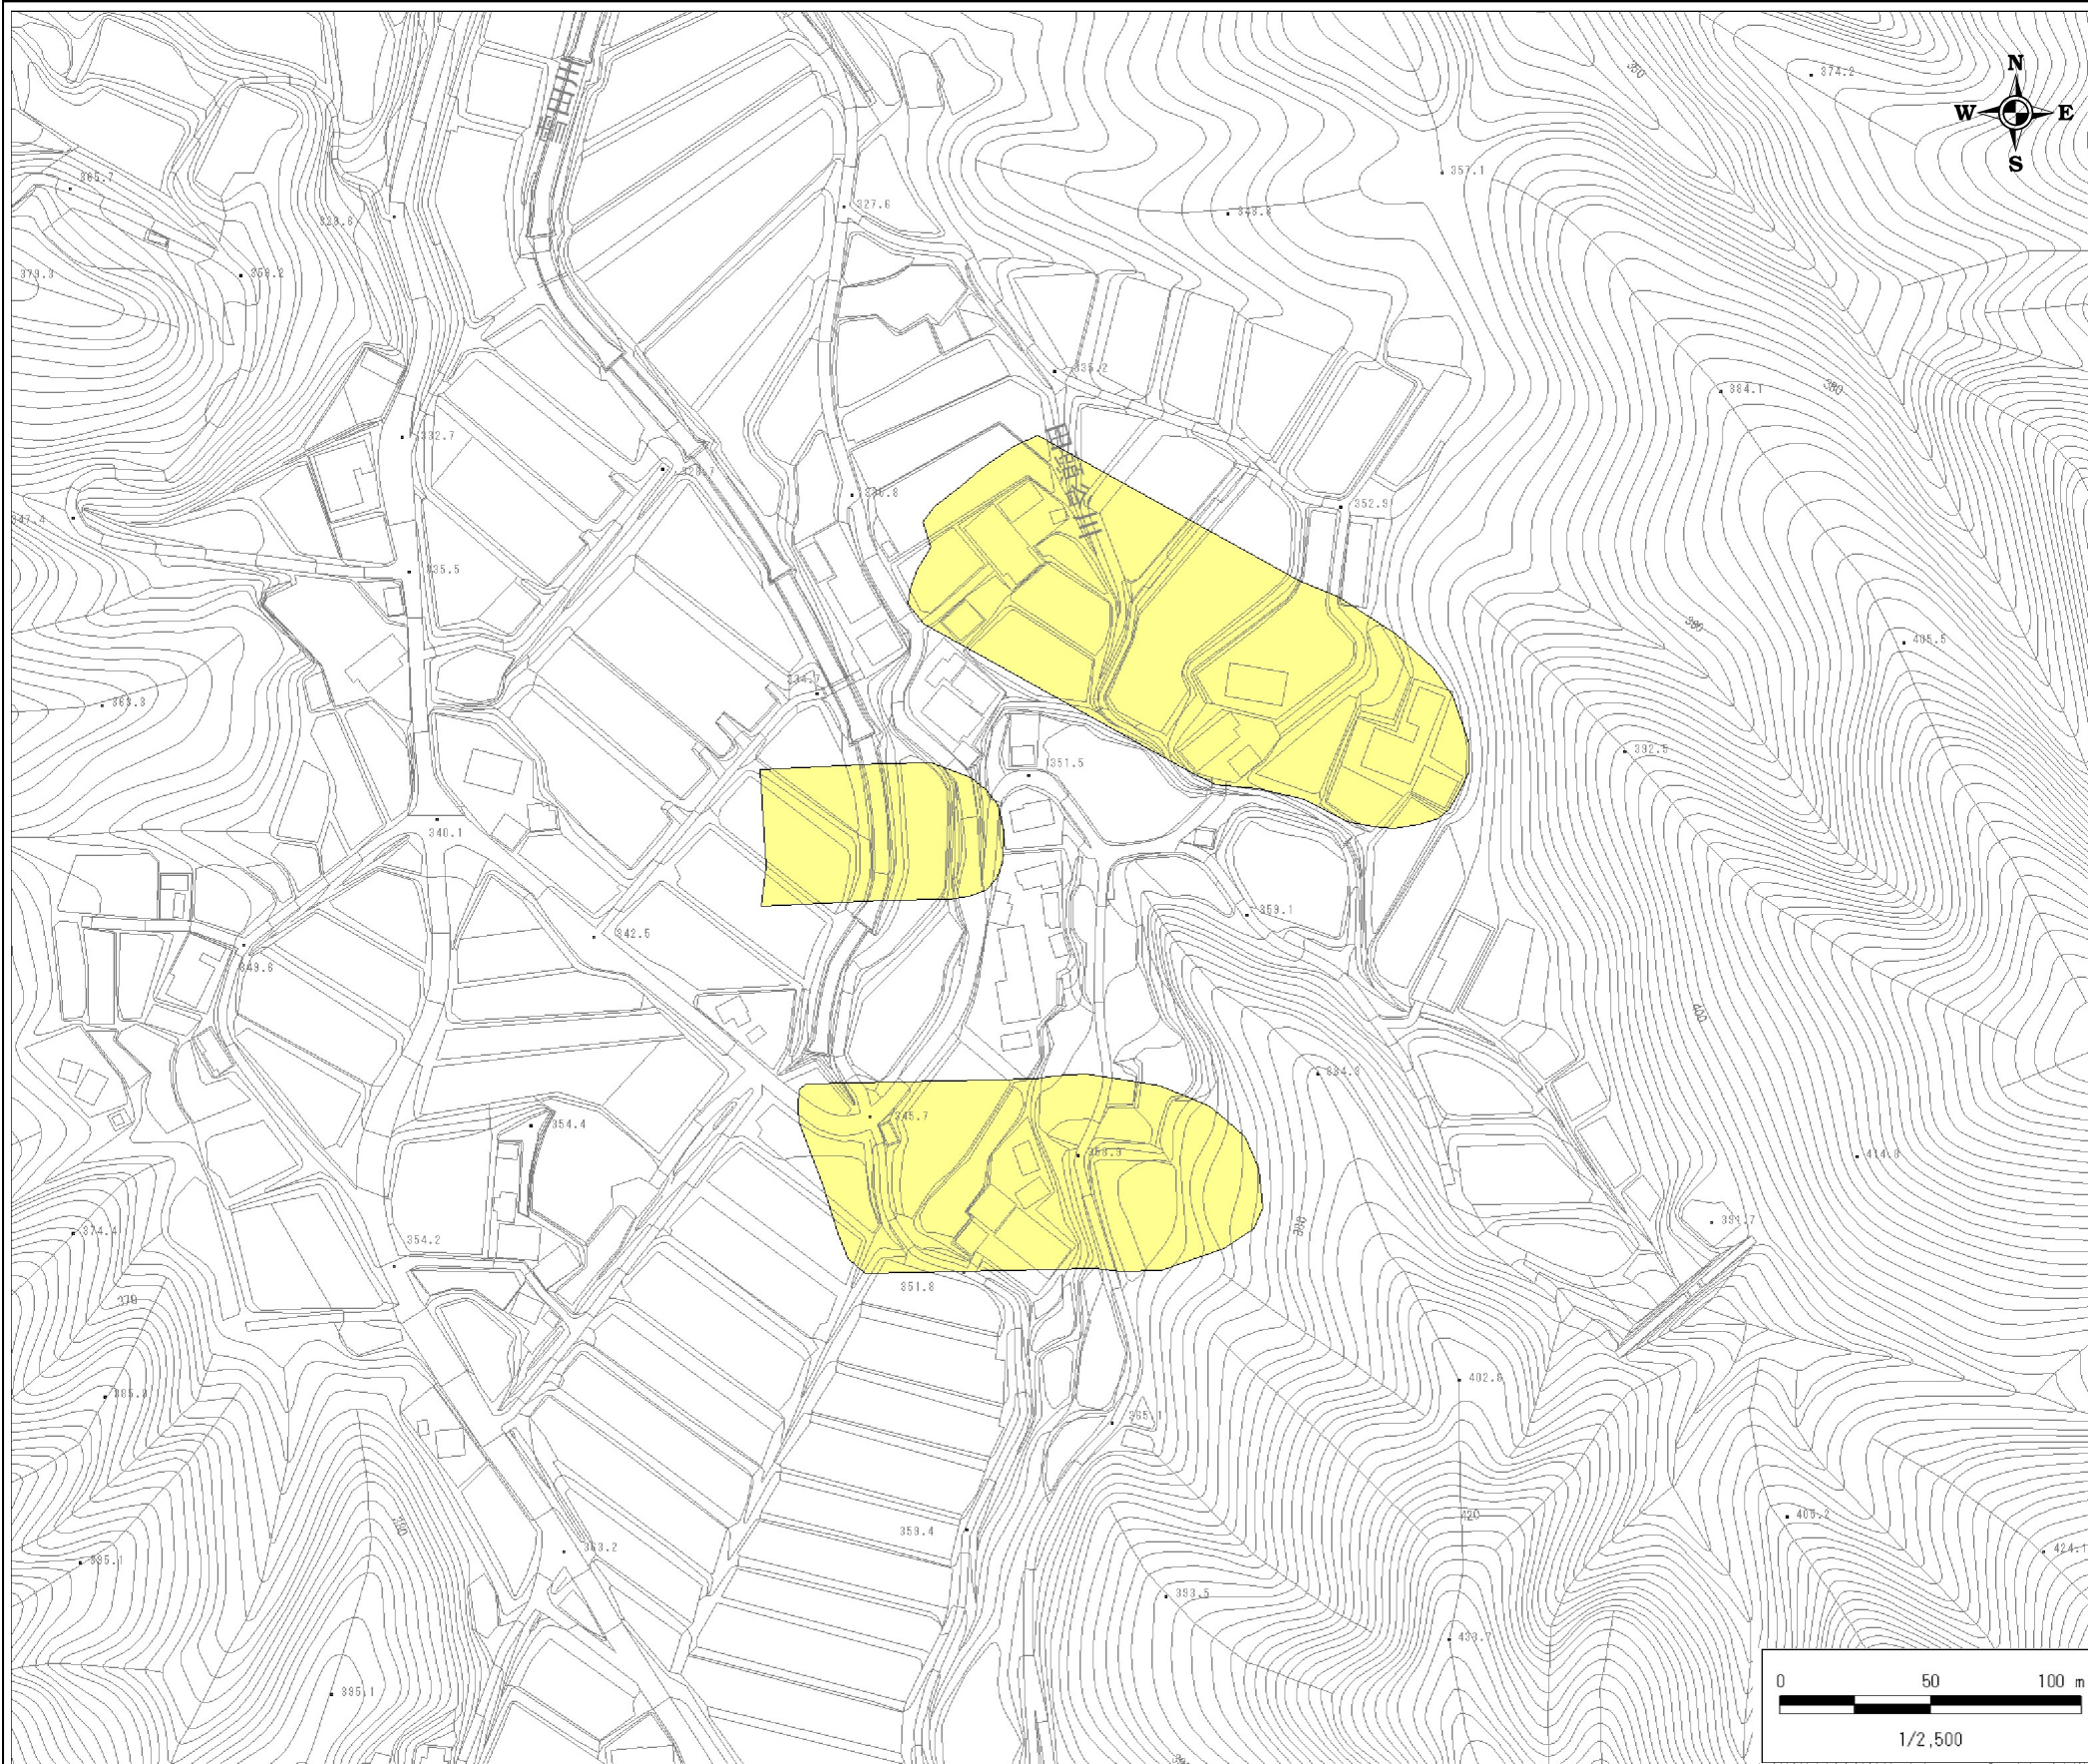

土砂災害警戒区域 区域図

縮尺: 1/2,500

自然現象の種類	地滑り
基礎調査番号	132444A660701007
箇所名	上雪田
所在地	邑智郡邑南町雪田

※この地図は、国土地理院の数値地図50000(地図画像)を使用したものである。

区域図凡例	
	土砂災害警戒区域
道路区域は除く	