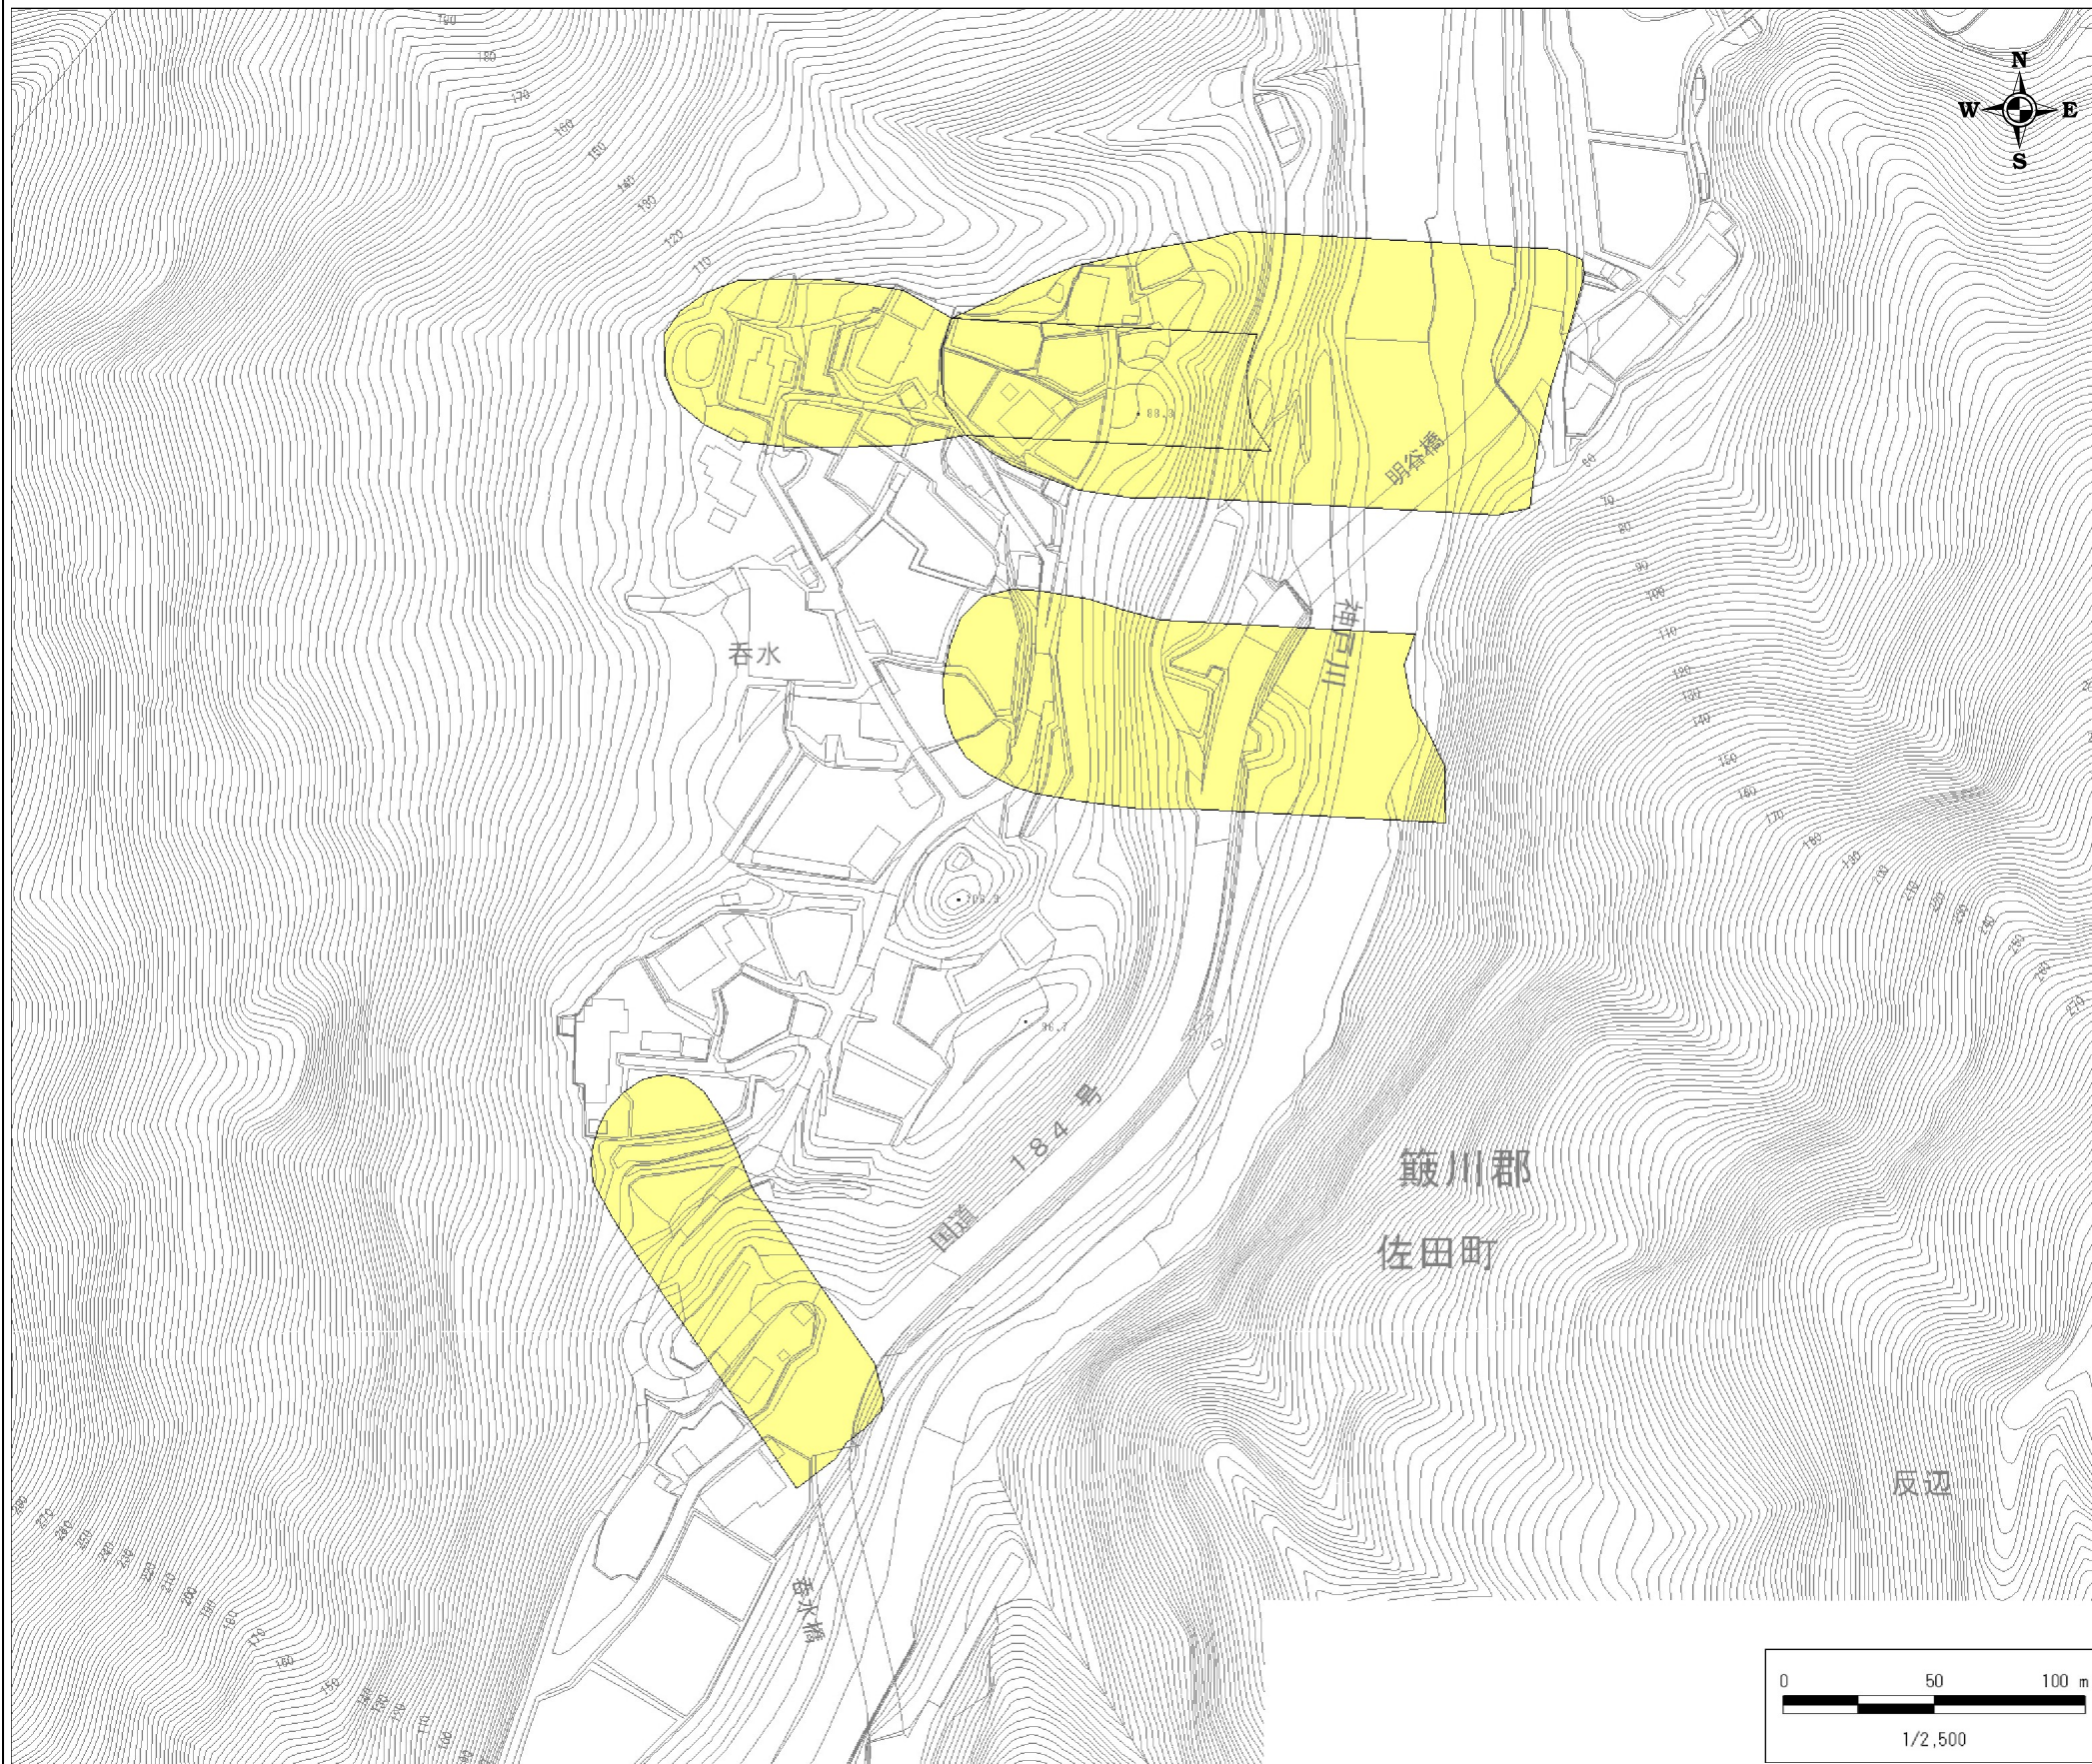

土砂災害警戒区域 区域図

縮尺: 1/2,500

自然現象の種類	地滑り
基礎調査番号	132402A660702018
箇所名	香水
所在地	出雲市佐田町反辺

位置図※ 縮尺: 1/50,000

※この地図は、国土地理院の数値地図50000(地図画像)を使用したものである。

区域図凡例

土砂災害警戒区域

道路区域は除く