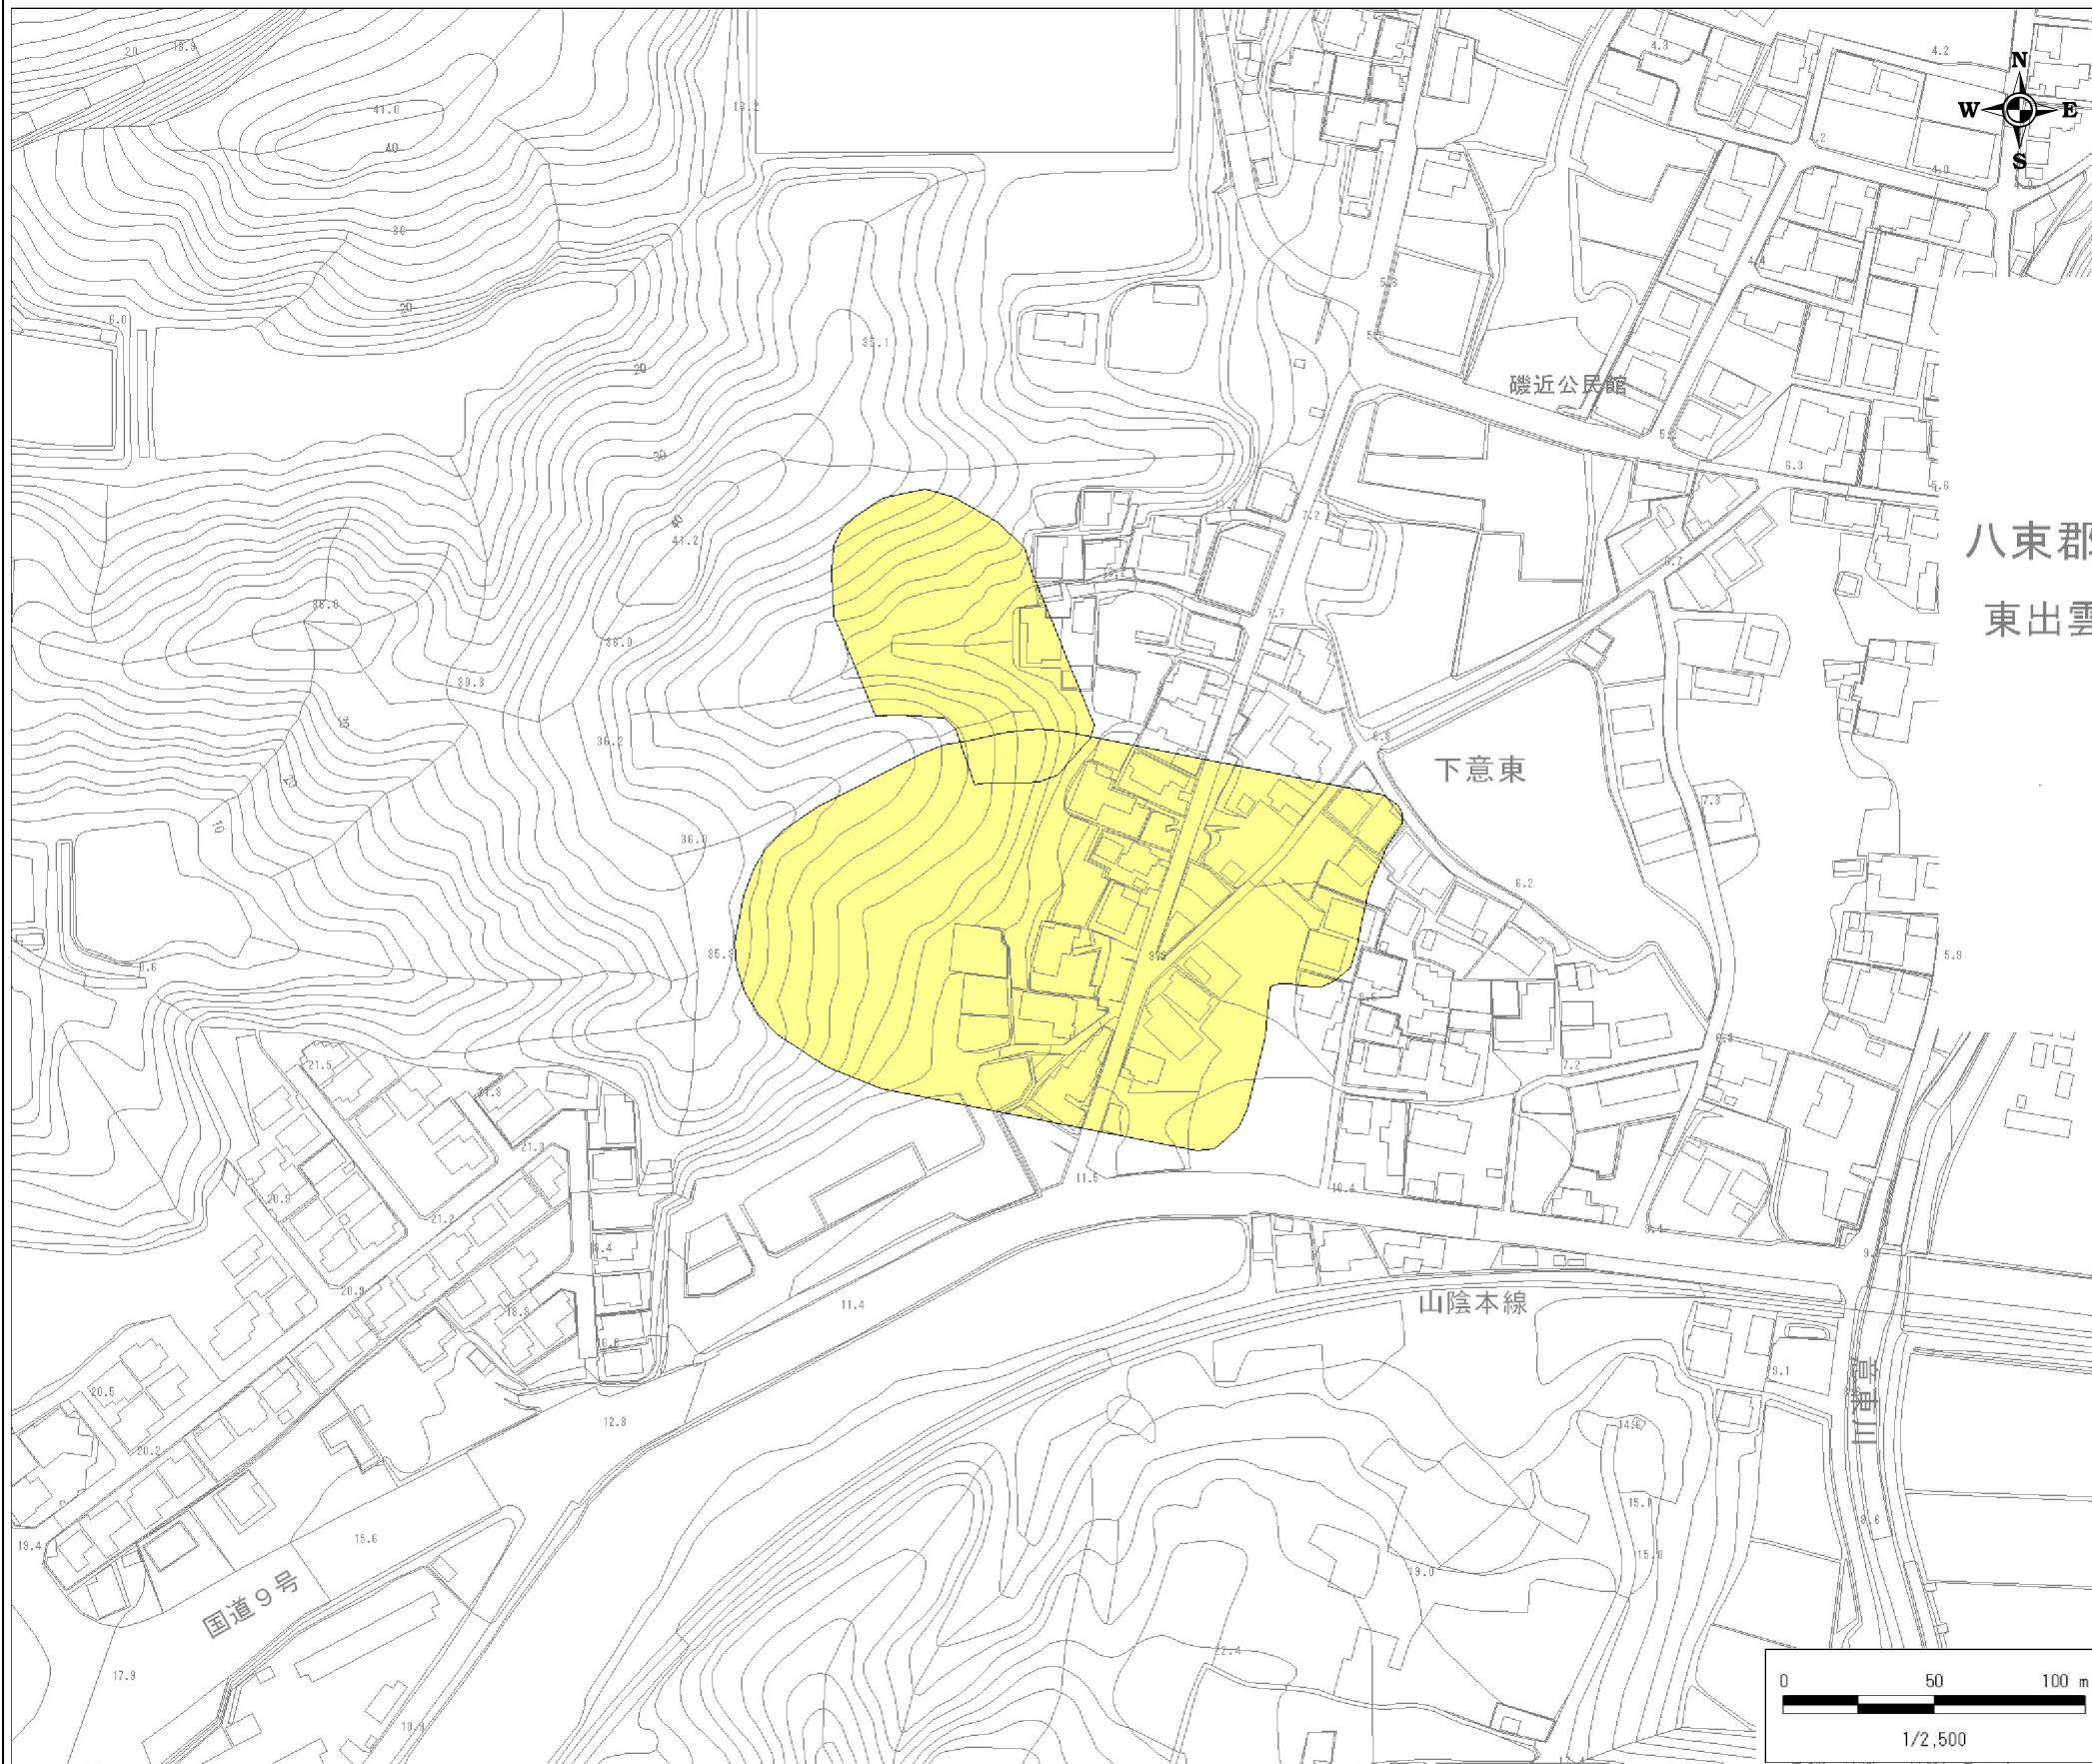

土砂災害警戒区域 区域図

縮尺: 1/2,500

自然現象の種類	地滑り
基礎調査番号	132304A660701002
箇所名	下意東
所在地	松江市東出雲町下意東

位置図※ 縮尺: 1/50,000

※この地図は、国土地理院の数値地図50000(地図画像)を使用したものである。

区域図凡例

 土砂災害警戒区域

道路区域は除く