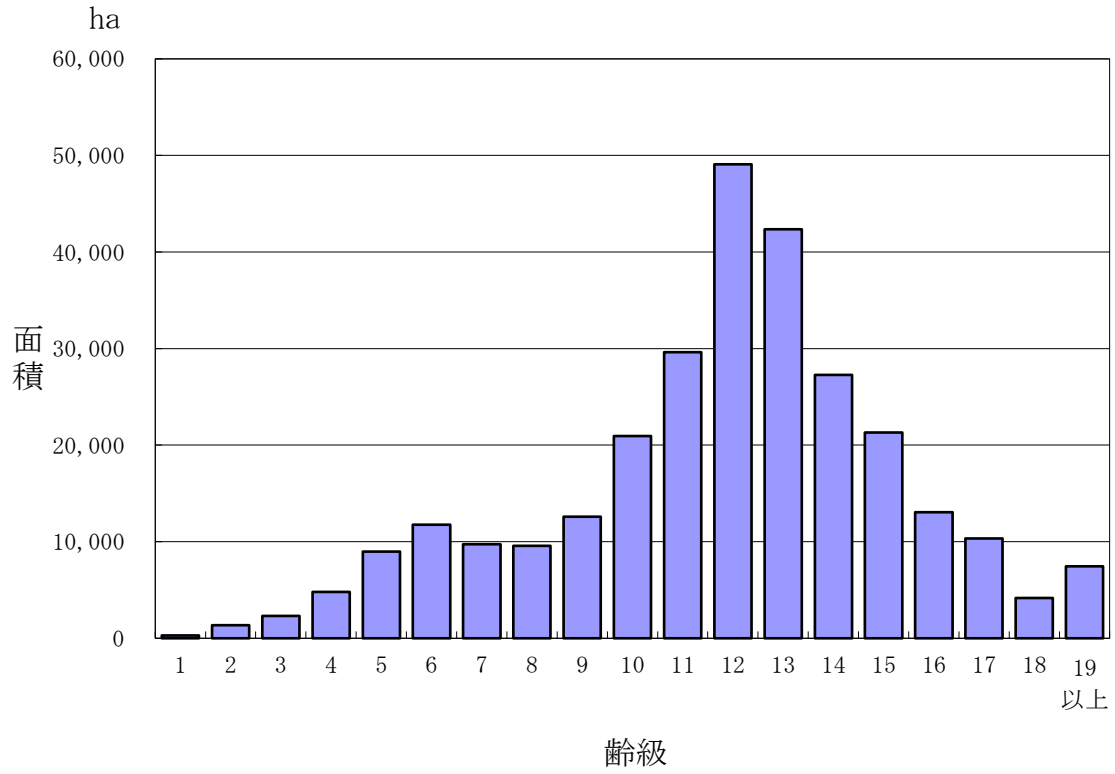

天然林の齢級別面積

天然林の齢級別蓄積